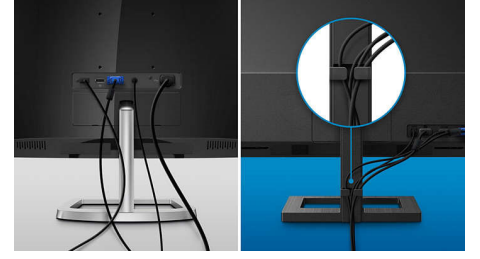

LowBlue Modu ve Flicker-free

LowBlue Modu ve Flicker-free teknolojisi, ekran başında uzun zaman geçirmekten kaynaklanan göz yorgunluğunu azaltmak için geliştirilmiştir.

32E1N3100LA/00

Dahili stereo hoparlörler

Bir görüntüleme cihazında dahili olarak bulunan yüksek kaliteli bir çift stereo hoparlör. Modele ve tasarıma göre önden görünür veya alttan, üstten, arkadan, vb. görünmez şekilde olabilir.

Kablo yönetimi