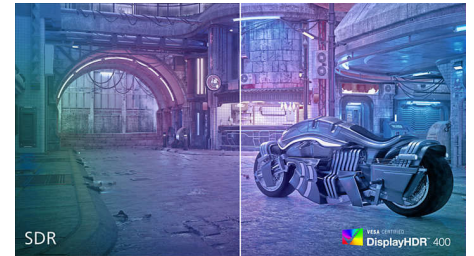

DisplayHDR 400

Med VESA-certifierade DisplayHDR 400 får du en bättre SDR-visning. Till skillnad från andra "HDR-kompatibla" skärmar ger äkta DisplayHDR 400 enastående ljusstyrka, kontrast och färger. Med hjälp av global nedtoning och en hög maximal ljusstyrka på upp till 400 nits blir bilderna mer levande med avancerade funktioner som ger djupare och mer nyanserad svärta. Den ger en återgivning av fylliga, nya färger, vilket ger dig en visuell upplevelse som talar till dina sinnen.