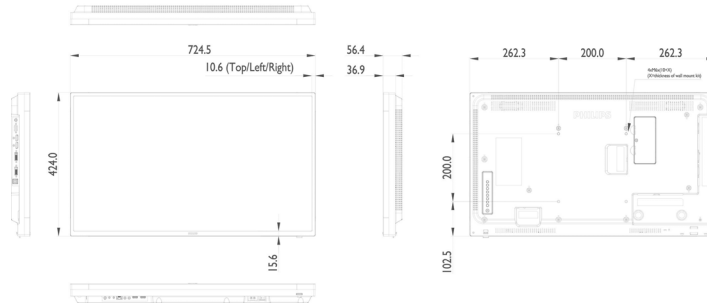

Специфікації

Під'єднання

- Аудіовхід: 3,5-мм роз'єм
- Відеовхід: DisplayPort (1.2), HDMI (x2), DVI-D, VGA (через DVI), USB 2.0 (x2)
- Аудіовхід: 3,5-мм роз'єм
- Інші з'єднання: мікро SD, мікро USB
- Відеовхід: DisplayPort, DVI-I
- Зовнішнє керування: RJ45, 2,5-мм роз'єм RS232C (вхід/вихід), 3,5-мм роз'єм IR (вхід/вихід)

Зображення/дисплей

- Розмір екрана по діагоналі (у метрах): 80.01 см
- Розмір екрана по діагоналі (у дюймах): 31.5 дюймів
- Формат кадру: 16:9
- Роздільна здатність панелі: 1920x1080p
- Крок пікселя: 0,36375 x 0,36375 мм
- Оптимальна роздільна здатність: 1920 x 1080 при 60 Гц

- Яскравість: 400 кд/м²
- Кольори дисплею: 16,77 млн.
- Коефіцієнт контрастності (типовий): 1100:1
- Коефіцієнт динамічної контрастності: 500 000:1
- Час відгуку (типовий): 10 мсек.
- Кут огляду (по горизонталі): 178 градусів
- Кут огляду (по вертикалі): 178 градусів
- Покращення зображення: Режим 3/2 – 2/2 Motion Pull Down, Гребеневий 3D-фільтр,