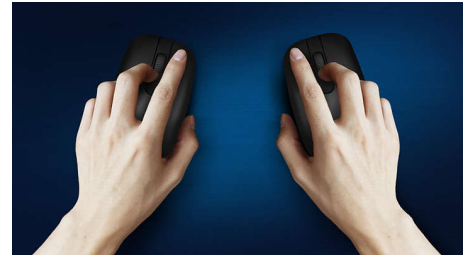

Design de souris ambidextre

Une forme ambidextre agréable pour les mains droites ou gauches