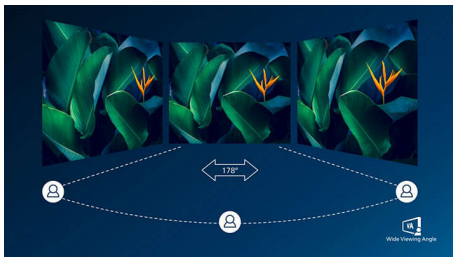

- 100%リサイクル素材の梱包
- 環境に配慮したサステナブルな梱包

快適な視聴のための設計

- 活字を読むのに最適な EasyRead モード
- 目の疲れを軽減するちらつき防止テクノロジー
- 目に優しいローブルーモード

PHILIPS

特長

省資源化パッケージ

当モデルは発泡スチロールを一切使用しない 100%リサイクル可能な梱包材を採用しております。さらに、取り出しやすさについても改良されており、リソース(人・時間)にも配慮した設計となっております。

VA ディスプレイ

フィリップスの VA LED ディスプレイは、高度なマルチドメイン化によるパーティカルアライメント(垂直配向)テクノロジーを採用し、極めて鮮明で明るい画像向けに非常に高いスタティックコントラスト比を実現します。このディスプレイは、標準的なオフィス用途はもちろんのこと、特に写真、ウェブの閲覧、映画、ゲーム、要求の厳しいグラフィックス系用途に最適です。最適化されたピクセル管理テクノロジーにより 178/178 度の超広視野角を提供し、画像をくっきりと表示します。