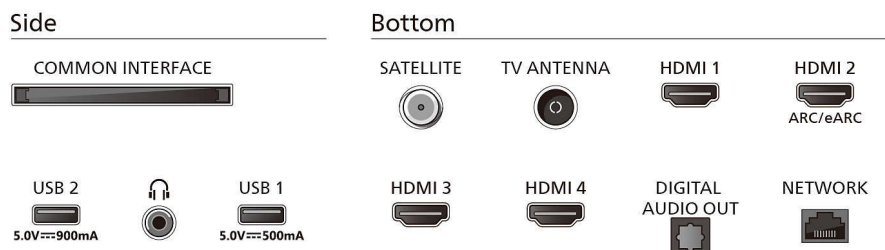

Connectivité

- Nombre de connexions HDMI: 4
- Fonctionnalités HDMI: 4K, Audio Return Channel (ARC)
- EasyLink (HDMI-CEC): Intercommunication de la télécommande, Contrôle audio du système, Mise en veille du système, Lecture 1 pression
- Nombre de ports USB: 2
- Connexion sans fil: Wi-Fi 802.11 ac, 2 x 2, double bande, Bluetooth® 5.2
- HDCP 2.3: Oui sur tous les connecteurs HDMI
- HDMI ARC: Oui, sur HDMI2
- Fonctionnalités HDMI 2.1: eARC sur HDMI 2, eARC/VRR/ALLM pris en charge
- EasyLink 2.0: HDMI-CEC pour téléviseur/BS Philips, Réglage externe via l'interface utilisateur du téléviseur

Alimentation

- Fonctions d'économie d'énergie: Minuterie de mise hors tension automatique, Image Muet (pour la radio), Mode Eco, Capteur de luminosité

Accessoires

- Accessoires fournis: Télécommande, 2 piles AAA, Support de table, Cordon d'alimentation, Guide d'utilisation rapide, Brochure légale et de sécurité

Design

- Couleurs du téléviseur: Cadre gris anthracite
- Design du pied: Socle gris anthracite

Dimensions

- Distance entre 2 pieds: 375 millimètre
- Compatible avec un montage mural: 100 x 200 mm

Connections