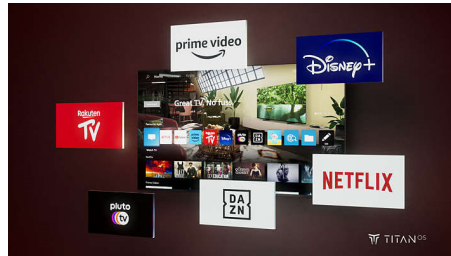

Plateforme intelligente avec système d'exploitation TITAN

Trouvez rapidement et facilement ce que vous aimez grâce à notre plateforme Smart TV pour système d'exploitation TITAN. Vous pouvez continuer à regarder votre série en cours directement depuis la page d'accueil. Si vous avez envie de nouveautés, parcourez les catégories – action ou drame par exemple – pour consulter les suggestions des principaux services de streaming, toutes réunies au même endroit.

Dolby Atmos

Dolby Atmos vous offre une immersion complète en plaçant des effets sonores autour et au-dessus de vous. En passant des vaisseaux spatiaux qui volent au-dessus de votre tête aux pas silencieux qui se fauillent derrière vous, vous aurez l'impression de vous retrouver au cœur de l'action.

65PUS7609/12

L'idéal pour se détendre

Profitez pleinement de votre console avec la technologie HDMI 2.1, pour un gameplay rapide et des graphismes fluides. La technologie VRR est prise en charge, et le paramètre de faible latence s'active automatiquement lorsque vous allumez votre console.