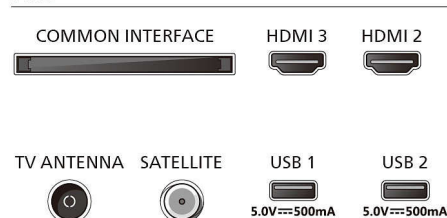

Fonctionnalités vidéo HDMI prises en charge

- Jeux: ALLM, HDMI VRR
- HDR: HLG, HDR10, Compatible HDR10+

Carte énergie UE

- Numéros d'enregistrement EPREL: 1934419
- Classe énergétique pour SDR: FR
- Puissance nécessaire en fonctionnement pour SDR: 102 kWh/1 000 h
- Classe énergétique pour HDR: G
- Puissance nécessaire en fonctionnement pour HDR: 160 kWh/1 000 h
- Consommation du téléviseur éteint: N/A
- Mode veille en réseau: moins de 0,3 W
- Technologie de dalle utilisée: LED LCD

Accessoires

- Accessoires fournis: Télécommande, 2 piles AAA, Support de table, Cordon d'alimentation, Guide d'utilisation rapide, Brochure légale et de sécurité

Design

- Couleurs du téléviseur: Cadre gris anthracite
- Design du pied: Pieds noirs

65PUS7609/12

Dimensions

- Distance entre 2 pieds: 757 millimètre
- Compatible avec un montage mural: 300 x 300 mm
- Téléviseur sans pied (l x H x P): 1 446 x 834 x 92 mm
- Téléviseur avec pied (l x H x P): 1 446 x 864 x 304 mm
- Carton (l x H x P): 1 600 x 995 x 170 mm
- Poids du téléviseur sans pied: 14,7 kg
- Poids du téléviseur avec pied: 15,2 kg
- Poids, emballage compris: 20,7 kg

Connexions

Side

Rear

Date de publication
2024-05-06

Version: 4.3.1

EAN: 87 18863 04097 3

© 2024 Koninklijke Philips N.V.
Tous droits réservés.

Les caractéristiques sont sujettes à modification sans préavis. Les marques commerciales sont la propriété de Koninklijke Philips N.V. ou de leurs détenteurs respectifs.

www.philips.com

* Ce téléviseur contient du plomb uniquement dans certaines parties ou certains composants pour lesquels aucune solution alternative n'existe conformément aux clauses de non-responsabilité de la directive RoHS.

* Le téléviseur prend en charge la réception TNT pour les chaînes gratuites. Certains opérateurs TNT peuvent ne pas être pris en charge. Vous trouverez une liste à jour dans la section FAQ du site Web d'assistance de Philips. Pour certains opérateurs, un abonnement et un accès conditionnel sont exigés. Pour plus d'informations, contactez votre opérateur.

* La disponibilité de l'application Smart TV varie selon le modèle de téléviseur et le pays. Pour plus d'informations, visitez www.philips.com/smarttv.

* L'application Philips TV Remote et les fonctionnalités varient selon le modèle de téléviseur, l'opérateur, le pays, le modèle de smartphone et son système d'exploitation. Pour plus d'informations, visitez www.philips.com/TVRemoteapp.

* Le Guide électronique des programmes et la visibilité (jusqu'à 8 jours) varient selon le pays et l'opérateur.

* Abonnement Netflix requis. Sous réserve des conditions sur <https://www.netflix.com>

* Amazon Premium est disponible dans certaines langues et certains pays.

* Amazon, Alexa et tous les logos associés sont des marques commerciales de Amazon.com, Inc. ou de ses filiales. Amazon Alexa est disponible avec certaines langues et dans certains pays.

* La touche des nombreux services multimédias de la télécommande varie selon les pays. Veuillez vous reporter au produit contenu dans la boîte.

* L'Assistant Google est disponible avec différentes langues et dans différents pays, selon le type de produits.

* La disponibilité et la fonctionnalité des services de commande vocale varient selon le pays et la langue.