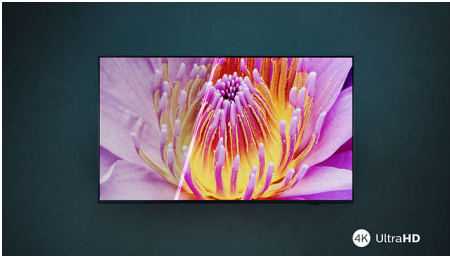

Téléviseur 4K

Téléviseur 164 cm (65") Pixel Precise Ultra HD, Plateforme intelligente avec système d'exploitation Titan, Son Dolby Atmos

Points forts

Une image ultra-nette

Appréciez tout ce que vous regardez avec ce téléviseur LED 4K (UHD). Le processeur Philips Pixel Precise Ultra HD optimise la qualité de l'image pour offrir des images ultra-nettes, des couleurs riches et des mouvements fluides. Vous bénéficierez toujours d'une expérience visuelle optimale.