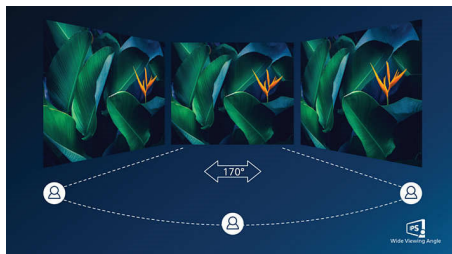

マルチアングルスタンド

フィリップスのマルチアングルスタンドは 0 ~ 90 度の角度で曲げられます。柔軟性に優れているため、作業に合わせて快適な角度に調整できます。

パフォーマンス、適応性

クリーンで持ち運びに便利なデュアルスクリーンワークステーションです。USB-C

ケーブルはソフトでスムーズかつ柔軟性が高く、持ち運びが簡単でバッグに無理なく収納できます。

IPS テクノロジー

IPS ディスプレイは、170/170 度の超広視野角を実現する先進テクノロジーを採用し、ほぼどの角度からでもディスプレイを見ることができます。IPS ディスプレイは、標準的な TN パネルと異なり、画像を鮮やかな色彩でくっきりと表示します。このため、写真、映画、ウェブの閲覧だけでなく、色の正確性や一貫した明るさを常に求める専門用途にも最適です。

16:9 フル HD ディスプレイ

画質は重要です。従来のディスプレイも高品質を提供していますが、期待されているのはそれ以上のものです。このディスプレイは、高性能フル HD 解像度 (1920 x 1080) を備えています。細部までくっきり再現するフル HD に、高輝度で驚異のコントラストにリアルなカラーを組み合わせ、現実さながらの画像が期待できます。

SmartImage

SmartImage は、画面に表示されるコンテンツを分析してディスプレイのパフォーマンスを最適化するフィリップス独自の最先端テクノロジーです。使いやすいインターフェイスでは、オフィス、写真、映画、ゲーム、エコノミーなど、用途に合わせて各種モードを選択できます。コントラスト、彩度、鮮明度が選択内容に応じて動的に最適化され、究極的なディスプレイパフォーマンスを実現します。エコノミーモードを選択すると、電力消費量が大きく削減されます。すべてがボタンを 1 つ押すだけでリアルタイムに実行されます。

画像/表示

- パネルサイズ: 15.6 インチ / 39.6 cm
- 縦横比: 16:9
- 液晶パネルの種類: IPS テクノロジー
- バックライトの種類: W-LED システム
- ピクセルピッチ: 0.17925 x 0.17925 mm
- 明るさ: 250 cd/m²
- 表示色数: 約 1620 万色
- 色域 (標準値): NTSC 46%*, sRGB 64%*
- コントラスト比 (標準値): 700:1
- SmartContrast: 50,000,000:1
- 応答時間 (標準値): 4 ミリ秒 (GTG) *
- 表示角度: 170° (横) / 170° (縦), C/R > 10 の場合
- 画像拡張: SmartImage
- 最大解像度: 1920 x 1080 @ 75 Hz
- 有効表示領域: 344.16 (横) x 193.59 (縦)
- スキャン周波数: 水平モード: USB-A 30 ~ 140 kHz (H)、USB-C 30 ~ 85 kHz (H) / 48 ~ 75 Hz (V)、垂直モード: 30 ~ 150 kHz (H) / 48 ~ 75 Hz (V)
- sRGB: 有
- Flicker-Free: 有
- ピクセル密度: 141 PPI
- ローブルーモード: 有
- ディスプレイ画面コーティング: アンチグレア、3H、ヘイズ 25%
- EasyRead: 有