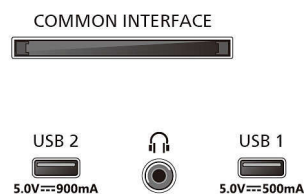

Alimentation

- Fonctions d'économie d'énergie: Minuterie de mise hors tension automatique, Image Muet (pour la radio), Mode Eco, Capteur de luminosité

Accessoires

- Accessoires fournis: Télécommande, 2 piles AAA, Support de table, Cordon d'alimentation, Guide d'utilisation rapide, Brochure légale et de sécurité

Design

- Couleurs du téléviseur: Cadre gris anthracite
- Design du socle: Socle gris anthracite

Dimensions

- Distance entre 2 supports: 375 millimètre
- Compatible avec un montage mural: 100 x 200 mm

Connexions

Side

Bottom

Date de publication
2024-02-08

Version: 1.1.1

EAN: 87 18863 04089 8

© 2024 Koninklijke Philips N.V.
Tous droits réservés.

Les caractéristiques sont sujettes à modification sans préavis. Les marques commerciales sont la propriété de Koninklijke Philips N.V. ou de leurs détenteurs respectifs.