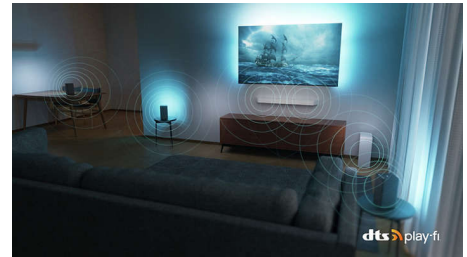

Compatible DTS Play-Fi

Votre téléviseur diffuse un son clair et de qualité dès le déballage. Si vous souhaitez aller plus loin, le système audio domestique sans fil Philips avec DTS Play-Fi vous permet de connecter des barres de son et des enceintes sans fil compatibles dans toute la maison en quelques secondes. Vous pouvez même créer un système Home Cinéma Surround en utilisant votre téléviseur comme enceinte centrale.

L'audio domestique en toute simplicité

Un son exceptionnel. Barres de son ou enceintes faciles à ajouter.

AMBILIGHT tv

TITAN OS

Dolby Vision-Atmos

AMD FreeSync Premium

amazon alexa | built-in

Téléviseur 4K Ambilight