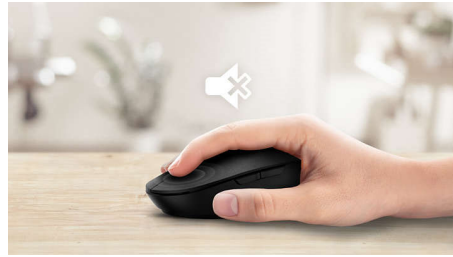

- Muisdesign voor links- en rechtshandigen voelt goed in elke hand
- Comfortabel, ergonomisch muisdesign voelt geweldig aan
- High Definition optische tracking voor vloeiende controle

Geavanceerde technologie voor ultieme prestaties

- Tot 1600 DPI

Stil ontwerp

- Verminderd klikgeluid voor een stille en comfortabele ervaring

PHILIPS

Draadloze muis
2,4 GHz draadloos Stil ontwerp, Intelligente energiebesparing

SPK7307BL/01

Kenmerken

Vloeiende optische tracking

High Definition optische tracking voor vloeiende controle

Verminderd klikgeluid

Verminderd klikgeluid voor een stille en comfortabele ervaring

Muisdesign voor links- en rechtshandigen

Muisdesign voor links- en rechtshandigen voelt goed in elke hand

Comfortabel, ergonomisch design

Comfortabel, ergonomisch muisdesign voelt geweldig aan

Draadloze 2.4G-verbinding

Houd de computerkabels onder controle. Voor elk toetsenbord of elke muis met deze functie kunt u het accessoire op elke PC aansluiten via een snelle draadloze 2,4Hz-verbinding. Het eenvoudige installatieproces en het slanke design van het accessoire zorgen ervoor dat uw werkplek er netjes uitziet, zonder kabels.