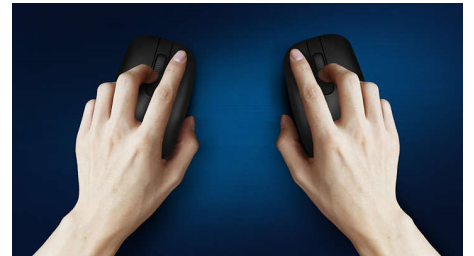

- Muisdesign voor links- en rechtshandigen voelt goed in elke hand
- Comfortabel, ergonomisch muisdesign voelt geweldig aan
- High Definition optische tracking voor vloeiende controle

Geavanceerde technologie voor ultieme prestaties

- Tot 1600 DPI

Stil ontwerp

- Verminderd klikgeluid voor een stille en comfortabele ervaring

PHILIPS

Draadloze muis
2,4 GHz draadloos Stil ontwerp, Intelligente energiebesparing

SPK7307BL/01

Kenmerken

Vloeiende optische tracking

High Definition optische tracking voor vloeiende controle

Verminderd klikgeluid

Verminderd klikgeluid voor een stille en comfortabele ervaring

Muisdesign voor links- en rechtshandigen

Muisdesign voor links- en rechtshandigen voelt goed in elke hand

Comfortabel, ergonomisch design

Comfortabel, ergonomisch muisdesign voelt geweldig aan

Draadloze 2.4G-verbinding

Houd de computerkabels onder controle. Voor elk toetsenbord of elke muis met deze functie kunt u het accessoire op elke PC aansluiten via een snelle draadloze 2,4Hz-verbinding. Het eenvoudige installatieproces en het slanke design van het accessoire zorgen ervoor dat uw werkplek er netjes uitziet, zonder kabels.