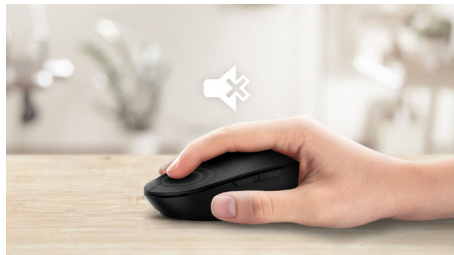

Безперебійне оптичне стеження

Високоточне оптичне стеження для безперебійного контролю

Комфортна ергономічна конструкція

Комфортна ергономічна конструкція миші вам сподобається

Кнопки витримують мільйони натиснень

Кнопки витримують мільйони натиснень для надійності

Менший звук клацання

Менший звук клацання для тихого і зручного використання

Бездротове з'єднання 2.4G

Сховайте комп'ютерні дроти подалі. Будь-яку клавіатуру/мишу, оснащену цією функцією, можна під'єднати до будь-якого комп'ютера за допомогою швидкісного бездротового з'єднання 2,4 Гц. Простий процес налаштування, а також елегантний дизайн аксесуара забезпечать охайне робоче місце без зайвих проводів.

Конструкція миші для обох рук

Універсальна форма добре підходить для правої чи лівої руки

Розумна функція економії енергії

За допомогою розумної функції економії енергії ця миша може переходити в режим очікування й економити енергію, коли нею не користуються.