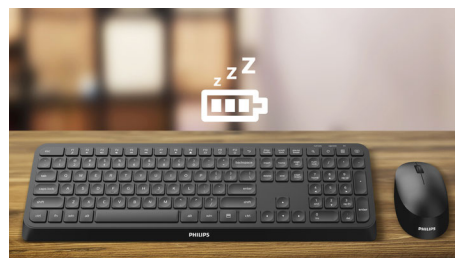

Кнопки витримують мільйони натиснень для надійності

Менший звук клацання

Менший звук клацання для тихого і зручного використання

Бездротове з'єднання 2.4G

Сховайте комп'ютерні дроти подалі. Будь-яку клавіатуру/мишу, оснащену цією функцією, можна під'єднати до будь-якого комп'ютера за допомогою швидкісного бездротового з'єднання 2,4 Гц. Простий процес налаштування, а також елегантний дизайн аксесуара забезпечать охайне робоче місце без зайвих проводів.

Конструкція миші для обох рук

Універсальна форма добре підходить для правої чи лівої руки

Розумна функція економії енергії

За допомогою розумної функції економії енергії ця миша може переходити в режим очікування й економити енергію, коли нею не користуються.