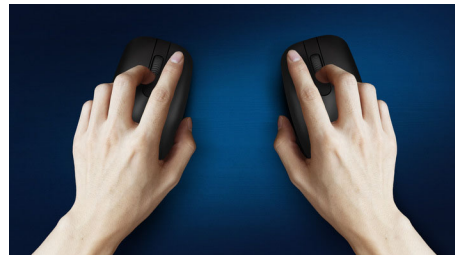

Кнопки витримують мільйони натиснень для надійності

Менший звук клацання

Менший звук клацання для тихого і зручного використання

Бездротове з'єднання 2.4G

Сховайте комп'ютерні дроти подалі. Будь-яку клавіатуру/мишу, оснащену цією функцією, можна під'єднати до будь-якого комп'ютера за допомогою швидкісного бездротового з'єднання 2,4 Гц. Простий процес налаштування, а також елегантний дизайн аксесуара забезпечать охайне робоче місце без зайвих проводів.

Конструкція миші для обох рук

Універсальна форма добре підходить для правої чи лівої руки

Розумна функція економії енергії

За допомогою розумної функції економії енергії ця миша може переходити в режим очікування й економити енергію, коли нею не користуються.