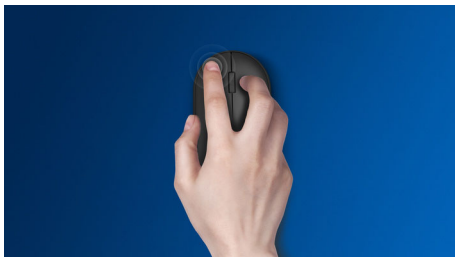

Безперебійне оптичне стеження

Високоточне оптичне стеження для безперебійного контролю

Комфортна ергономічна конструкція

Комфортна ергономічна конструкція миші вам сподобається

Кнопки витримують мільйони натиснень

Кнопки витримують мільйони натиснень для надійності

Менший звук клацання

Менший звук клацання для тихого і зручного використання

Бездротове з'єднання 2.4G

Сховайте комп'ютерні дроти подалі. Будь-яку клавіатуру/мишу, оснащену цією функцією, можна під'єднати до будь-якого комп'ютера за допомогою швидкісного бездротового з'єднання 2,4 Гц. Простий процес налаштування, а також елегантний дизайн аксесуара забезпечать охайне робоче місце без зайвих проводів.

Конструкція миші для обох рук

Універсальна форма добре підходить для правої чи лівої руки

Розумна функція економії енергії

За допомогою розумної функції економії енергії ця миша може переходити в режим очікування й економити енергію, коли нею не користуються.