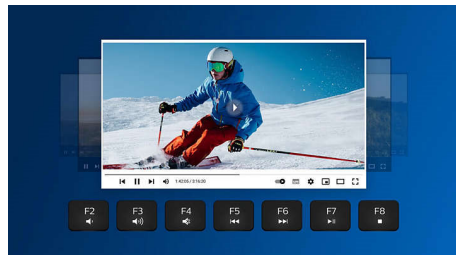

Plynulé optické sledování pohybu

Plynulé ovládání díky optickému sledování pohybu s vysokým rozlišením

Pohodlné a ergonomické provedení

Pohodlné a ergonomické provedení myši přináší skvělý pocit

Vyšší odolnost kláves

Díky vyšší odolnosti vydrží klávesy miliony stisknutí

multimediální zkratky

Díky multimediálním zkratkám můžete snadno přepínat mezi hudbou, hlasitostí nebo ovládáním videa. To vše jedním kliknutím.

Až 1 200 DPI