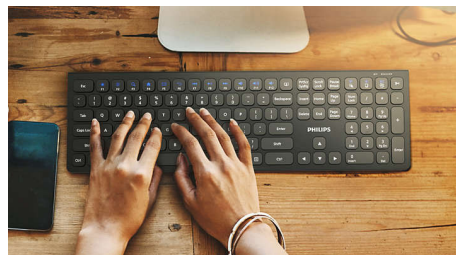

Plynulé optické sledování pohybu

Plynulé ovládání díky optickému sledování pohybu s vysokým rozlišením

Pohodlné a ergonomické provedení

Pohodlné a ergonomické provedení myši přináší skvělý pocit

Vyšší odolnost kláves

Díky vyšší odolnosti vydrží klávesy miliony stisknutí

multimediální zkratky

Díky multimediálním zkratkám můžete snadno přepínat mezi hudbou, hlasitostí nebo ovládáním videa. To vše jedním kliknutím.

Až 1 200 DPI

Myš nabízí precizní sledování až 1 200 DPI s vysokým vyhlazováním a skvělou přesností.

Nízké klávesy

Nízké klávesy dodávají klávesnici stylový vzhled a při psaní jsou rychlé a responzivní.

Specifikace

OS/Systémové požadavky