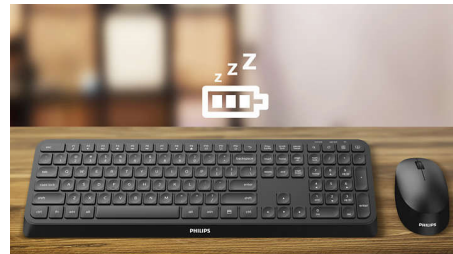

Розумна функція економії енергії

За допомогою розумної функції економії енергії ця миша може переходити в режим очікування й економити енергію, коли нею не користуються.