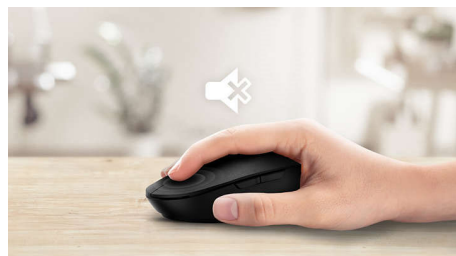

Менший звук клацання

Менший звук клацання для тихого і зручного використання