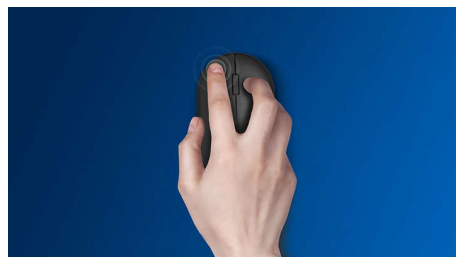

Кнопки витримують мільйони натиснень

Кнопки витримують мільйони натиснень для надійності