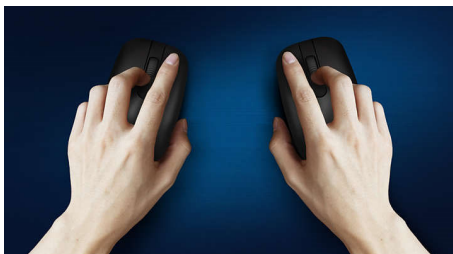

Конструкція миші для обох рук

Універсальна форма добре підходить для правої чи лівої руки