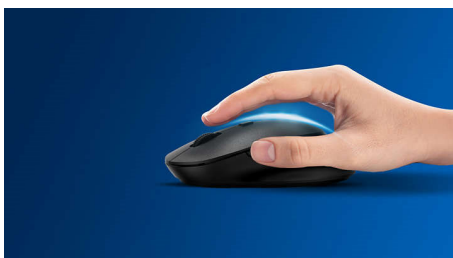

Комфортна ергономічна конструкція

Комфортна ергономічна конструкція миші вам сподобається