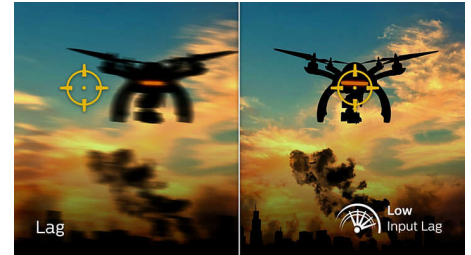

### Ultraschnelle Aktualisierungsrate von 240 Hz

Die ultraschnelle Aktualisierungsrate von 240 Hz sorgt für ein besonders flüssiges und ruckelfreies, aber gleichzeitig intensives und actionreiches Spielerlebnis. Dieser Philips Monitor baut das Bild bis zu 240 Mal pro Sekunde neu auf und ist damit effektiv schneller als ein Standardmonitor. Besonders bei Spielen mit schnellen Bildern wie FPS und Rennspiele sorgen 240 Hz für hervorragende Bewegungen und klare Bilder. Mit dem Philips 240 Hz Display sehen Sie ruckelfreie Actionsequenzen ohne Geisterbilder. Ihre Spiele werden zum immersiven Erlebnis und fühlen sich echt an.

### Geringe Eingangsverzögerung

Die Eingangsverzögerung ist die Zeitspanne zwischen der Durchführung einer Aktion an einem angeschlossenen Gerät und der Wiedergabe des Ergebnisses auf dem Bildschirm. Eine geringe Eingangsverzögerung reduziert die Zeitverzögerung zwischen der Befehlseingabe auf den Geräten und der Wiedergabe auf dem Monitor, wodurch das Spielen von zu Ruckeln neigenden Videospielen deutlich verbessert wird. Dies ist besonders bei schnellen Wettkampfspielen wichtig.