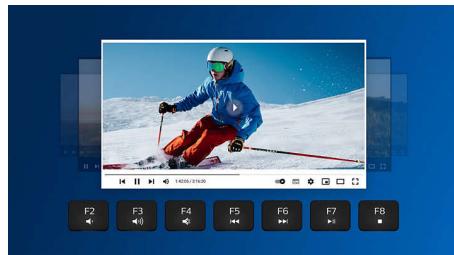

Mimořádně citlivé klávesy jsou příjemné a nabízejí skvělý výkon

Bezdrátové připojení 2,4 GHz

Držte počítačové kabely na uzdě. Každou klávesnici a myš s touto funkcí lze připojit

k počítači pomocí rychlého 2,4GHz bezdrátového připojení. Snadný proces nastavení spolu s elegantním designem zajišťuje, že bude vaše pracovní prostředí uklizené a bez kabelů.

multimediální zkratky

Díky multimediálním zkratkám můžete snadno přepínat mezi hudbou, hlasitostí nebo ovládáním videa. To vše jedním kliknutím.

Chytrá úspora energie

S funkcí chytré úspory energie se tato klávesnice dokáže přepnout do úsporného režimu. Díky tomu během chvil, kdy ji nepoužíváte, šetří energii.