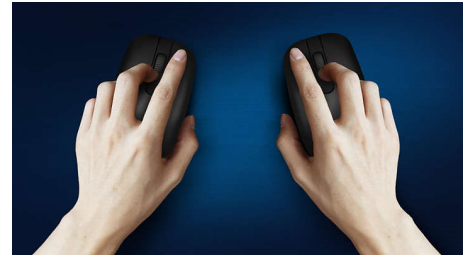

Високоточне оптичне стеження для безперебійного контролю

Комфортна ергономічна конструкція

Комфортна ергономічна конструкція миші вам сподобається

Кнопки витримують мільйони натиснень

Кнопки витримують мільйони натиснень для надійності

Plug-and-play

Просте дротове з'єднання USB з функцією Plug-and-play

Конструкція миші для обох рук

Універсальна форма добре підходить для правої чи лівої руки

До 1200 точок/дюйм

Ця миша забезпечує точне стеження до 1200 точок/дюйм із вищою плавністю й точністю.