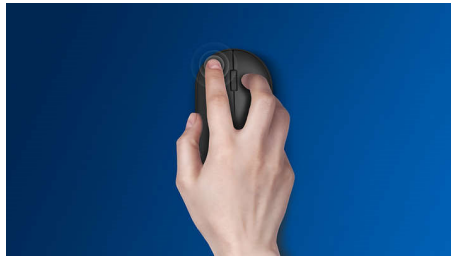

Просто під'єднайте й користуйтеся

- Просте дротове з'єднання USB з функцією Plug-and-play

Надійність від Philips

- Кнопки витримують мільйони натискань для надійності

Комфортне точне керування

- Універсальна форма добре підходить для правої чи лівої руки
- Комфортна ергономічна конструкція миші вам сподобається
- Високоточне оптичне стеження для безперебійного контролю

Удосконалена технологія для незрівнянної продуктивності

- До 1200 точок/дюйм

PHILIPS

Дротова миша

Просто увімкніть та користуйтеся Оптичний сенсор, До 1200 точок/дюйм

SPK7207BL/00

ОСНОВНІ ОСОБЛИВОСТІ

Безперебійне оптичне стеження

Високоточне оптичне стеження для безперебійного контролю

Комфортна ергономічна конструкція

Комфортна ергономічна конструкція миші вам сподобається

Кнопки витримують мільйони натиснень

Кнопки витримують мільйони натиснень для надійності

Plug-and-play

Просте дротове з'єднання USB з функцією Plug-and-play

Конструкція миші для обох рук

Універсальна форма добре підходить для правої чи лівої руки

До 1200 точок/дюйм

Ця миша забезпечує точне стеження до 1200 точок/дюйм із вищою плавністю й точністю.