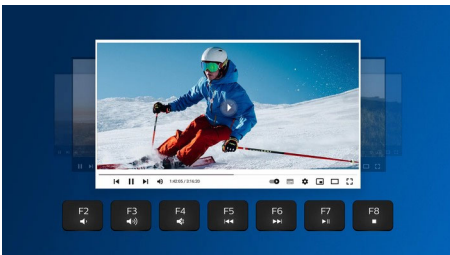

multimediální zkratky

Díky multimediálním zkratkám můžete snadno přepínat mezi hudbou, hlasitostí nebo ovládáním videa. To vše jedním kliknutím.