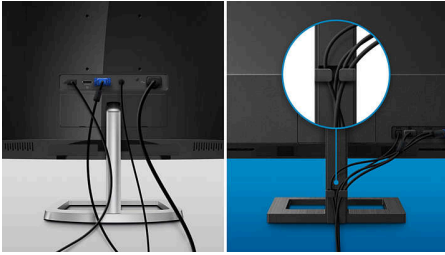

Monitor

Full HD LCD-skjerm

27E1N1300A/01

Høydepunkter

Kabelhåndtering

Kabelhåndtering er et system som gir deg en ryddig arbeidsplass ved at du får orden på kablene og ledningene som enhetene dine bruker.