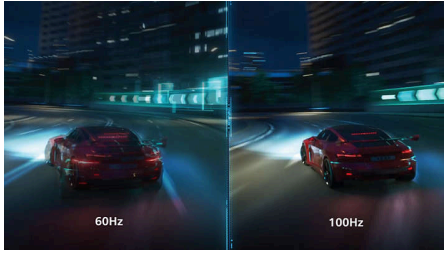

- 100 Hz oppdateringsfrekvens for svært jevne bilder
- 16:9 Full HD-skjerm for skarpt detaljerte bilder
- Bred IPS LED-visningsteknologi for bilde- og fargenøyaktighet
- 1 ms (MPRT) rask respons for skarpt bilde og jevn spilling

Monitor

Full HD LCD-skjerm

27E1N1300A/01

Høydepunkter

Rask oppdateringshastighet på 100 Hz

Denne Philips-skjermen oppdaterer skjermbildet opptil 100 ganger i sekundet, noe som gjør denne skjermen mye raskere enn en standardskjerm. Med en bildefrekvens på 100 Hz kan spillerne se de viktige bildene på skjermen som viser fiendenes bevegelser på en svært jevn måte, slik at de blir enkle mål.

1 ms MPRT rask respons

MPRT (motion picture response time) er en mer intuitiv måte å beskrive responstid på, som refererer til varigheten fra å se uskarpt støy til klare og skarpe bilder. Philips-skjermen til spilling med 1 ms MPRT fjerner effektivt etterslep og uskarphet, og gir nøyaktig og presis grafikk for å forbedre spillopplevelsen. Førstevalget til spennende og lynraske spill.