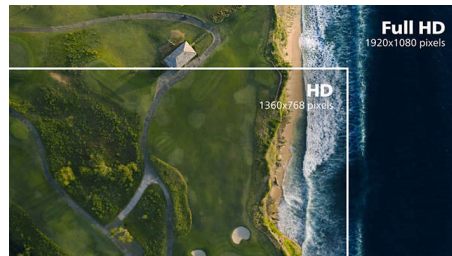

16:9 Full HD-skjerm

Bildekvalitet teller. Vanlige skjerm gir kvalitet, men du forventer mer. Denne skjermen har en forbedret Full HD-oppløsning med 1920 x 1080 piksler. Tenk deg et virkelig levende bilde med Full HD for skarpe detaljer kombinert med høy lysstyrke, utrolig kontrast og realistiske farger.

27E1N1300A/01