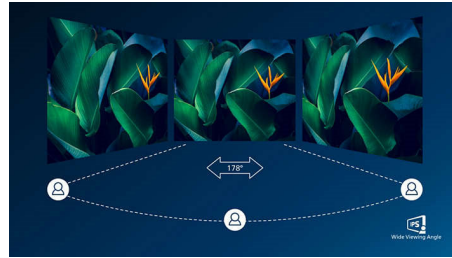

## 1 ms MPRT rask respons

MPRT (motion picture response time) er en mer intuitiv måte å beskrive responstid på, som refererer til varigheten fra å se uskarpt støy til klare og skarpe bilder. Philips-skjermen til spilling med 1 ms MPRT fjerner effektivt etterslep og uskarphet, og gir nøyaktig og presis grafikk for å forbedre spillopplevelsen. Førstevalget til spennende og lynraske spill.

## IPS-teknologi

IPS-skjerm bruker en avansert teknologi som gir deg ekstra brede visningsvinkler på 178/178 grader, noe som gjør det mulig å se skjermen fra nesten alle vinkler. I motsetning til standard TN-paneler gir IPS-skjerm deg svært skarpe bilder med livlige farger, noe som ikke bare gjør den perfekt for bilder, filmer og nettsurfing, men også for profesjonelle programmer som krever fargenøyaktighet og konsekvent lysstyrke hele tiden.