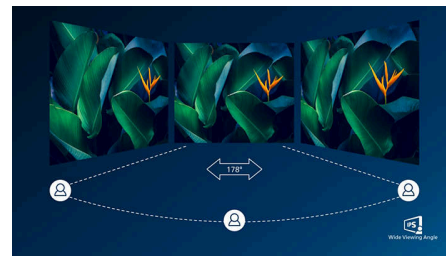

1 ms MPRT rask respons

MPRT (motion picture response time) er en mer intuitiv måte å beskrive responstid på, som refererer til varigheten fra å se uskarpt støy til klare og skarpe bilder. Philips-skjermen til spilling med 1 ms MPRT fjerner effektivt etterslep og uskarphet, og gir nøyaktig og presis grafikk for å forbedre spillopplevelsen. Førstevalget til spennende og lynraske spill.

IPS-teknologi

IPS-skjerner bruker en avansert teknologi som gir deg ekstra brede visningsvinkler på 178/178 grader, noe som gjør det mulig å se skjermen fra nesten alle vinkler. I motsetning til standard TN-paneler gir IPS-skjerner deg svært skarpe bilder med livlige farger, noe som ikke bare gjør den perfekt for bilder, filmer og nettsurfing, men også for profesjonelle programmer som krever fargenøyaktighet og konsekvent lysstyrke hele tiden.