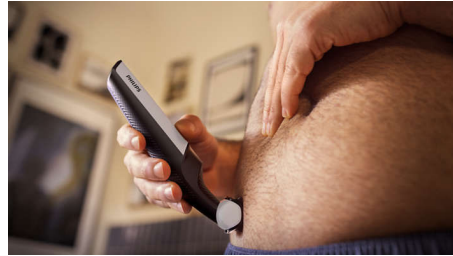

### En seco y húmedo

Su afeitadora corporal para uso en seco y húmedo es totalmente impermeable, por lo que puede usarla dentro o fuera de la ducha y limpiarla fácilmente.

Para obtener mejores resultados, úsela en vello seco antes de ducharse.

### Agarre ergonómico

La afeitadora corporal es fácil de sostener y usar, con un mango ergonómico de goma para un recorte más controlado.