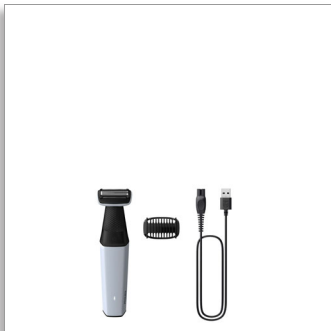

Philips Bodygroom series  
3000

Recortador para cuerpo/  
inglete apto para la ducha

1 peine-guía desmontable de  
3 mm

Afeitadora en 2D con  
seguimiento de contornos  
Uso sin cable por 40 min

BG3007/01

## Grooming corporal suave, seguro incluso debajo del cinturón

Seguimiento del contorno en 2D con tecnología de protección de la piel

La serie 3000 está diseñada para recortar el vello sin afectar la comodidad de la piel. Use la afeitadora suave con la piel con tecnología de seguimiento del contorno en 2D, o bien recorte haciendo clic en el peine-guía de 3 mm de longitud.