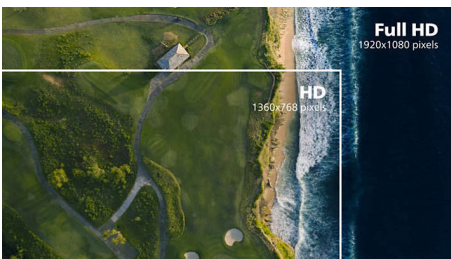

16:9 全高清顯示器

畫質非常重要。我們知道您想擁有比普通高清電視更好的畫質。這款顯示器以全高清 1920 x 1080 解像度作招徠，令所有影像細節表露無遺，再配合高亮度、令人讚嘆的對比度及逼真的色彩，自然令畫面栩栩如生。