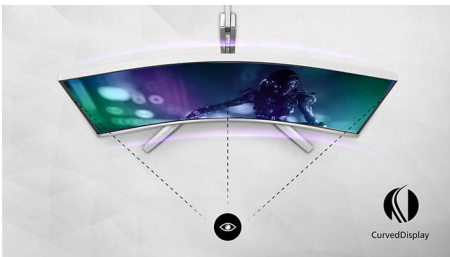

Meeslepende beelden

- Gebogen scherm-design voor intensere ervaring
- DisplayHDR™ TrueBlack 400 biedt ongelooflijke details in schaduwen
- Het echte 10-bits scherm reproduceert beelden met een vloeiender kleurverloop

EVNIA

PHILIPS

Kenmerken

QD OLED-technologie

QD-OLED is een hybride benadering die de OLED-schermen combineert met Quantum Dot-technologie. Door het beste van beide te combineren, garandeert QD-OLED een hoog contrast, diep zwart en onbeperkte kijkhoeken, met een hogere piekhelderheid en levendigere kleuren.

Gebogen scherm-design

Desktopmonitoren bieden een persoonlijke gebruikerservaring, waar een gebogen design zeer goed bij aansluit. Het gebogen scherm zorgt voor een aangenaam, maar subtiel effect, waarbij al uw aandacht uitgaat naar het scherm midden op uw bureau.