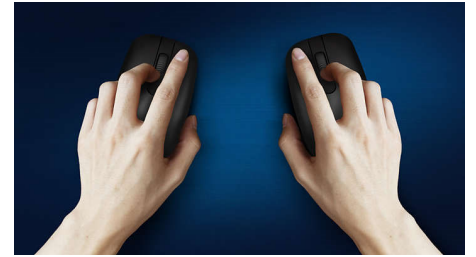

Design de souris ambidextre

Une forme ambidextre agréable pour les mains droites ou gauches