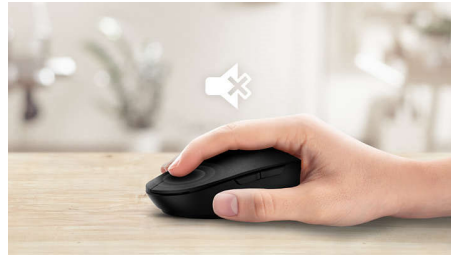

Réduction des bruits de clic

Réduction des bruits de clic, pour une utilisation discrète et agréable