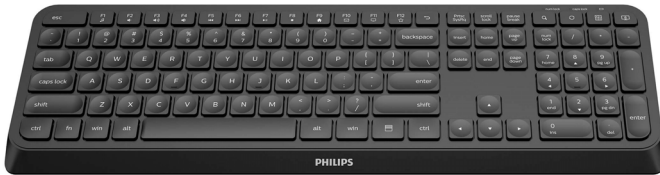

Philips 3000 series
Vezeték nélküli
billentyűzet

2,4 GHz-es vezeték nélküli
technológia

Multimédiás billentyűparancsok
Intelligens energiamegtakarítás

SPK6307B

Vezeték nélküli kényelem, kompakt kialakítás

Ezzel a strapabíró billentyűzettel több milliószor leütheti a billentyűket. A hosszú élettartam mellett – a 2,4 G-s vezeték nélküli kapcsolatnak hála – kábel nélkül is használhatja, valamint intelligens energiatakarékos megoldásaival az akkumulátor is tovább bírja.

Vezeték nélküli kényelem

- 2,4 G vezeték nélküli kapcsolat a teljesen vezeték nélküli munkaterület érdekében
- Intelligens energiamegtakarítás

Stílusos design

- A lézergravírozású gombok nagyszerűen mutatnak, és tovább tartanak