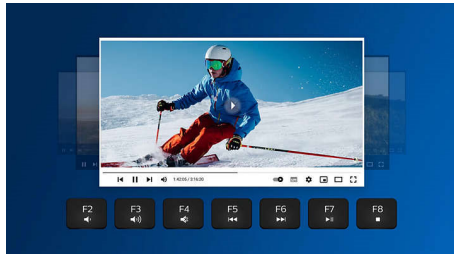

multimédiás billentyűparancsok

A multimédiás billentyűparancsok segítségével egyetlen mozdulattal válthat a zene, a hangerő vagy a videolejátszás között.