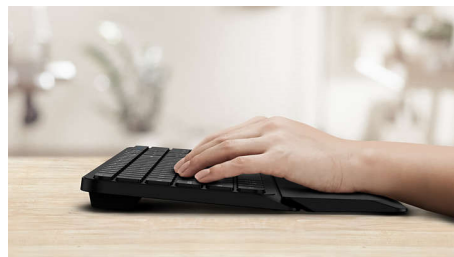

### Connexion sans fil 2,4 GHz

Évitez les câbles autour de votre ordinateur. Tout clavier ou souris offrant cette fonction permet une connexion sans fil rapide 2,4 GHz à n'importe quel PC. L'installation est simple et le design élégant, pour un espace de travail net et sans fil.

### Apparez-le à 3 appareils maximum

Superbe duo clavier-souris polyvalent permettant de basculer facilement entre trois appareils, dont tout ordinateur, tablette ou smartphone. Fini de travailler sur un seul appareil : vous pouvez facilement en changer.

### Repose-paume ergonomique

Le repose-paume permet de positionner confortablement vos mains sur le clavier et de reposer vos paumes lorsque vous ne tapez pas.