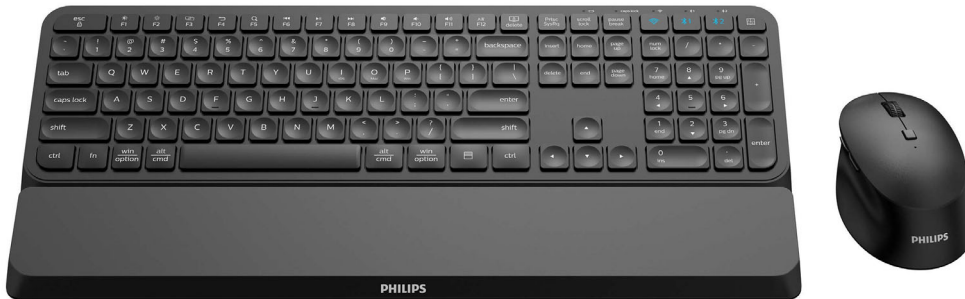

Philips 6000 series  
Duo clavier-souris sans fil

Fonctionnalité multi-appareil

Repose-paume amovible  
Conception basse  
Jusqu'à 3 200 PPP (ajustable)

SPT6607B

## La commodité du sans fil, un design compact

Ce duo clavier-souris est pensé pour la productivité. Il offre une connexion sans fil, un repose-paume amovible, une souris avec une sensibilité de 3 200 PPP et une capacité de connexion à trois appareils maximum, pour un espace de travail optimisé et ultra-connecté.

# PHILIPS

Duo clavier-souris sans fil  
Fonctionnalité multi-appareil Repose-paume amovible, Conception basse, Jusqu'à 3 200 PPP (ajustable)

SPT6607B/01

### Apparez-le à 3 appareils maximum

Superbe duo clavier-souris polyvalent permettant de basculer facilement entre trois appareils, dont tout ordinateur, tablette ou smartphone. Fini de travailler sur un seul appareil : vous pouvez facilement en changer.