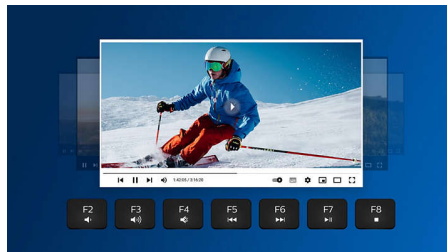

### Apparez-le à 3 appareils maximum

Superbe duo clavier-souris polyvalent permettant de basculer facilement entre trois appareils, dont tout ordinateur, tablette ou smartphone. Fini de travailler sur un seul appareil : vous pouvez facilement en changer.

### Repose-paume ergonomique

Le repose-paume permet de positionner confortablement vos mains sur le clavier et de reposer vos paumes lorsque vous ne tapez pas.

### raccourcis multimédias

Ces raccourcis multimédias vous permettent de sélectionner d'un simple clic la diffusion de musique, le volume ou la lecture de vidéos.