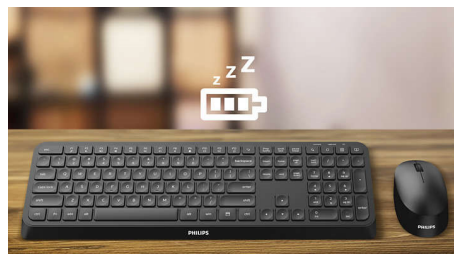

Économie d'énergie intelligente

La fonction Économie d'énergie intelligente bascule le duo en mode Veille pour économiser de l'énergie lorsqu'il est inactif.