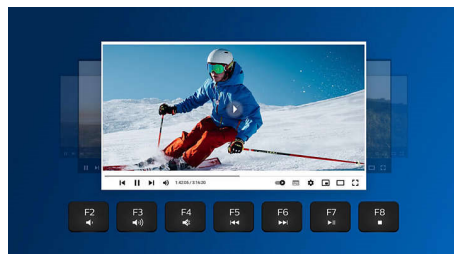

raccourcis multimédias

Ces raccourcis multimédias vous permettent de sélectionner d'un simple clic la diffusion de musique, le volume ou la lecture de vidéos.