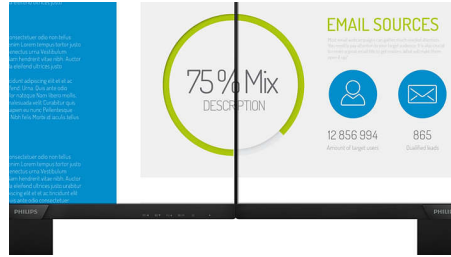

Надзвичайно вузька рамка

Нові дисплеї Philips мають надзвичайно вузькі рамки, що гарантує мінімум відволікання та максимальний розмір для перегляду. Дисплей із надзвичайно вузькою рамкою особливо підходить для роботи в багатоекранному режимі з такими програмами, як ігри, програми для графічного дизайну, професійні програми, і створює враження, що ви дивитесь на один великий екран.