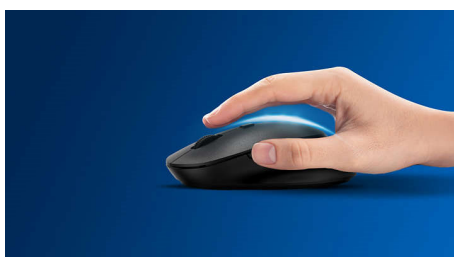

Un design confortable et ergonomique

Souris ergonomique et confortable très agréable