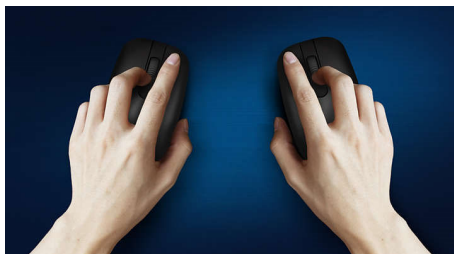

Design de souris ambidextre

Une forme ambidextre agréable pour les mains droites ou gauches