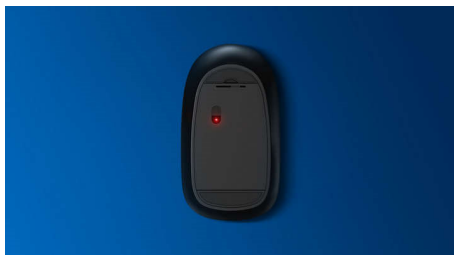

Souris sans fil
Sans fil 2,4 GHz Économie d'énergie intelligente, Design silencieux

SPK7307W/00

Points forts

Détection optique fluide

Détection optique haute définition, pour un contrôle fluide