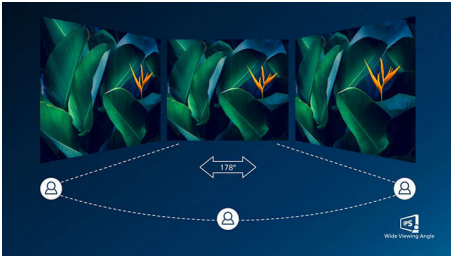

Створений саме для вашого робочого місця

- Компактна конструкція дозволяє зекономити місце
- Кріплення VESA забезпечує гнучкість

Піклується про зір

- Режим EasyRead для читання, наче з паперу
- Менше навантаження на очі завдяки технології без мерехтіння
- Режим LowBlue для продуктивності і захисту очей

PHILIPS

Основні особливості

Технологія IPS

Дисплеї IPS використовують вдосконалену технологію, яка забезпечує надзвичайно широкий кут огляду 178/178 градусів для перегляду практично під будь-яким кутом. Порівняно зі стандартними TN-панелями дисплеї IPS забезпечують надзвичайно чіткі зображення з яскравими кольорами, що ідеально підходить не лише для перегляду фотографій, відео та вебсторінок, а й професійних програм, які вимагають точності кольорів та сталої яскравості.