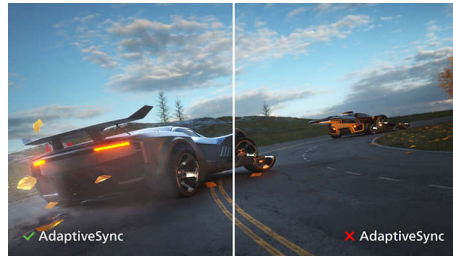

Технологія Adaptive-Sync

Ігри не мають бути вибором між переривчастим відтворенням і спотворенням. Насолоджуйтеся плавним відтворенням без дефектів практично за будь-якої частоти кадрів завдяки технології Adaptive-Sync, плавному швидкому оновленню та надшвидкому часу відповіді.