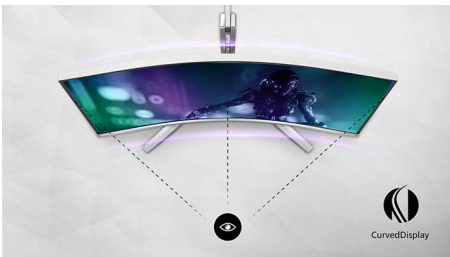

Meeslepemde beelden

- Gebogen scherm-design voor intensere ervaring
- DisplayHDR™ TrueBlack 400 biedt ongelooflijke details in schaduwen
- Het echte 10-bits scherm reproduceert beelden met een vloeiender kleurverloop

EVNIA

PHILIPS

QD OLED-gamemonitor
Evnia 8000 49 (124,3 cm (48,9") diag.), 5120 x 1440 (Dual QHD)

Kenmerken

QD OLED-technologie

QD-OLED is een hybride benadering die de OLED-schermen combineert met Quantum Dot-technologie. Door het beste van beide te combineren, garandeert QD-OLED een hoog contrast, diep zwart en onbeperkte kijkhoeken, met een hogere piekhelderheid en levendigere kleuren.

Gebogen scherm-design

Desktopmonitoren bieden een persoonlijke gebruikerservaring, waar een gebogen design zeer goed bij aansluit. Het gebogen scherm zorgt voor een aangenaam, maar subtiel effect, waarbij al uw aandacht uitgaat naar het scherm midden op uw bureau.

DisplayHDR™ True Black 400

Deze Philips-monitor is gecertificeerd met VESA DisplayHDR™ True Black 400. Deze technologie biedt verbluffend nauwkeurige details in schaduwen met diepere zwarttinten voor een opmerkelijke visuele ervaring in vergelijking met conventionele monitoren met dezelfde piekluminantie. Deze Philips-monitor wordt geleverd met verschillende HDR-modi, elk geoptimaliseerd voor uw gebruiksscenario's: HDR Game, HDR Movie, HDR Photo en VESA DisplayHDR-gecertificeerd niveau.