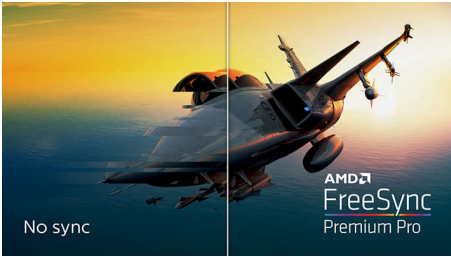

AMD FreeSync™ Premium Pro

Gamen moet geen keuze zijn tussen schokkerige gameplay of gebroken frames. AMD FreeSync™ Premium Pro biedt de echte HDR-game-ervaring: een combinatie van vloeiend, optimaal gamen en uitzonderlijke beelden met een hoog dynamisch bereik met behoud van de lage latentie.