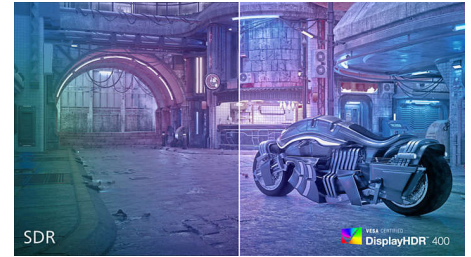

DisplayHDR 400

De DisplayHDR 400 is VESA-gecertificeerd en biedt een compleet andere configuratie dan normale SDR-schermen. In tegenstelling tot andere schermen die met HDR compatibel zijn, levert de DisplayHDR 400 verbluffende helderheid, kleuren en een verbluffend contrast. Dankzij de dimfunctie en hoogwaardige helderheid tot wel 400 nits komen de beelden tot leven met duidelijke felle delen die zorgen voor dieper genuanceerd zwart. De rijkere schakering van nieuwe kleuren biedt een visuele ervaring die uw zintuigen zal prikkelen.