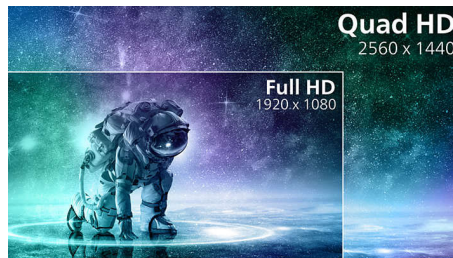

Kristalheldere beelden

Deze Philips-beeldschermen bieden kristalheldere, Quad HD beelden van 2560 x 1440 of 2560 x 1080 pixels. Uw beelden komen tot leven door de hoge prestaties en de grote pixeldichtheid. De beelden kunnen afkomstig zijn van verbindingen met hoge bandbreedte zoals USB-C, DisplayPort of HDMI. Of u nu een veeleisende professional bent die extreem gedetailleerde informatie voor zijn CAD-CAM toepassingen nodig heeft of die grafische 3D-toepassingen gebruikt, of een financieel expert bent die met enorme spreadsheets werkt, Philips-displays geven u een kristalhelder beeld.