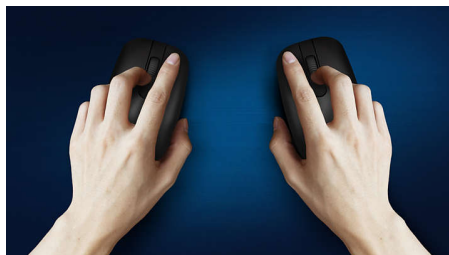

### **Controlo preciso e confortável**

- A forma ambidestra proporciona uma sensação fantástica na mão direita ou esquerda
- O design confortável e ergonómico do rato proporciona uma sensação fantástica
- Seguimento ótico de alta definição para um controlo suave

### Design ergonómico e confortável

O design confortável e ergonómico do rato proporciona uma sensação fantástica

### Plug-and-play

Ligações USB com fios plug-and-play simples

### Design de rato ambidestro

A forma ambidestra proporciona uma sensação fantástica na mão direita ou esquerda