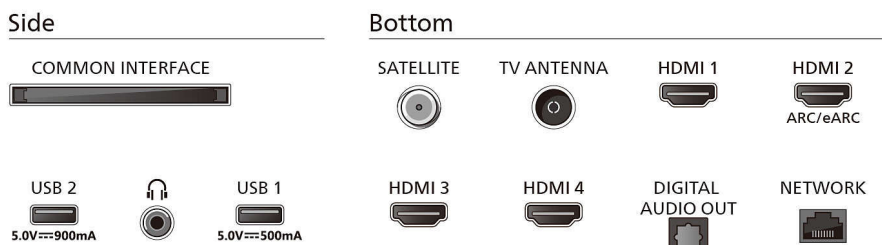

Možnosti připojení

- Počet připojení HDMI: 4
- Vlastnosti rozhraní HDMI: 4K, Zpětný audio kanál
- EasyLink (HDMI-CEC): Průchod signálu dálkového ovladače, Systémové ovládání audia, Pohotovostní režim systému, Přehrávání stisknutím jednoho tlačítka
- Počet portů USB: 2
- Bezdrátové připojení: Wi-Fi 802.11ac, 2x2, Dual band, Bluetooth 5.2
- HDCP 2.3: Ano na všech HDMI
- HDMI ARC: Ano, na HDMI2
- Funkce HDMI 2.1: eARC na HDMI 2, Podpora e-ARC / VRR / ALLM
- EasyLink 2.0: HDMI-CEC pro Philips TV/SB, Externí nastavení prostřednictvím uživatelského rozhraní televizoru

Příslušenství

- Dodávané příslušenství: Dálkový ovladač, 2x baterie AAA, Stojan na nábytek, Napájecí kabel, Stručný uživatelský návod, Brožura s právními a bezpečnostními informacemi

Design

- Barvy televizoru: Antracitově šedý rámeček
- Konstrukce stojanu: Saténově chromovaný stojan

Rozměry

- Rozteč mezi nožičkami: 475 mm
- Kompatibilní s montáží na stěnu: 200 x 300 mm

Connections

Datum vydání 2024-02-07

Verze: 1.1.1

EAN: 87 18863 04169 7

© 2024 Koninklijke Philips N.V.
Všechna práva vyhrazena.Údaje mohou být změněny bez předchozího varování.
Ochranné známky jsou majetkem Koninklijke Philips N.V. nebo jejich příslušných vlastníků.