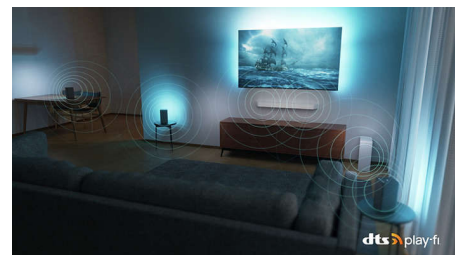

Kompatibilní s technologií DTS Play-Fi

Získáte skvělý a čistý zvuk televizoru rovnou z krabice. Pokud chcete ještě více, bezdrátový domácí systém Philips s DTS Play-Fi vám umožní připojit kompatibilní soundbary a bezdrátové reproduktory po celém domě během několika sekund. Můžete si dokonce vytvořit systém prostorového zvuku pro domácí kino, kde váš televizor poslouží jako středový reproduktor.

Domácí zvuk zcela jednoduše

Skvělý zvuk televizoru. A snadné přidání soundbarů a reproduktorů.

AMBILIGHT tv

TITAN OS

Dolby Vision-Atmos

AMD FreeSync Premium

amazon alexa built-in