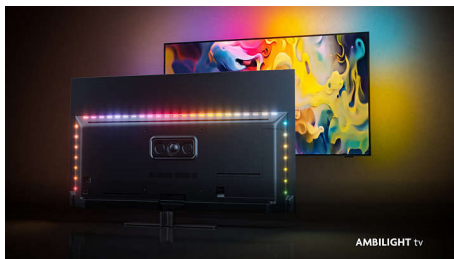

Philips The One
4K Ambilight TV

126cm (50") Ambilight TV

P5 Perfect Picture Engine
Chytrá platforma Titan OS
Dolby Vision a Atmos

50PUS8949

4K Ambilight TV

The One který má vše

Užijte si více zábavy s The One! Tento televizor s funkcí Ambilight a rozlišením 4K vám dá vše, co chcete: epickou kvalitu obrazu, přívětivou domovskou obrazovku plnou vašich oblíbených streamovacích služeb a neuvěřitelné hraní. Připravte se na ty nejlepší večery u televize, jaké jste kdy zažili.

PHILIPS

4K Ambilight TV

126cm (50") Ambilight TV P5 Perfect Picture Engine, Chytrá platforma Titan OS, Dolby Vision a Atmos

50PUS8949/12

Přednosti

Televizor Ambilight

Televizory Ambilight jsou jediné televizory s integrovanými světly LED za obrazovkou, které se mění podle toho, co sledujete, a zaplaví vás aureolou barevného světla. Vše se tím změní: televizor vám bude připadat větší a budete hlouběji vtaženi do svých oblíbených sportovních přenosů, filmů, hudby a her.