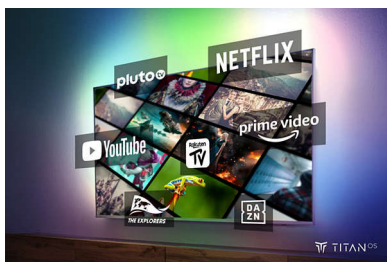

Připraven na obsah, který máte rádi

- Obraz a zvuk jako v kině. Dolby Vision a Dolby Atmos
- Opravdu ostrý a živý obraz.
- Hra začíná! Ultranízka vstupní latence, 120 Hz, VRR, FreeSync.

Přímo u vás doma

Chytrá platforma TITAN OS

Díky chytré televizní platformě TITAN OS rychle a snadno najdete to, co nejvíce milujete. Baví vás seriály? Ve sledování můžete

pokračovat přímo z domovské obrazovky. Pokud hledáte něco nového, můžete procházet kategorie, jako jsou akční filmy nebo drama a zobrazit nabídky nejlepších streamovacích služeb – vše na jednom místě.