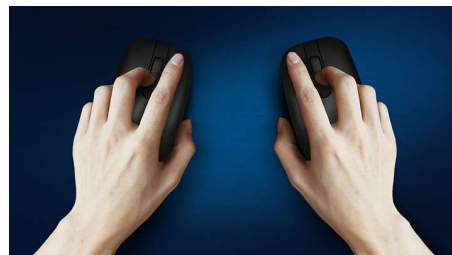

Plug and Play

- Enkle kablede plug-and-play-baserte USB-tilkoblinger

Philips-pålitelighet

- Holdbare knapper som tåler millioner av klikk

Komfortabel og nøyaktig kontroll

- Utforming for behagelig bruk med både høyre og venstre hånd
- Ergonomisk musedesign for komfortabel bruk
- Optisk sporing med høy oppløsning for jevn kontroll

Avansert teknologi for optimal ytelse

- Opptil 1200 DPI

PHILIPS

Kablet mus
Plug and play Optisk sensor, Opptil 1200 DPI

SPK7207BL/01

Høydepunkter

Jevn optisk sporing

Optisk sporing med høy oppløsning for jevn kontroll

Knapper som tåler millioner av klikk

Holdbare knapper som tåler millioner av klikk

Musedesign for bruk med begge hender

Utforming for behagelig bruk med både høyre og venstre hånd

Komfortabelt, ergonomisk design

Ergonomisk musedesign for komfortabel bruk

Plug-and-play

Enkle kablede plug-and-play-baserte USB-tilkoblinger

Opptil 1200 DPI

Denne musen gir presis sporing på opptil 1200 DPI med høyere utjevning og nøyaktighet.