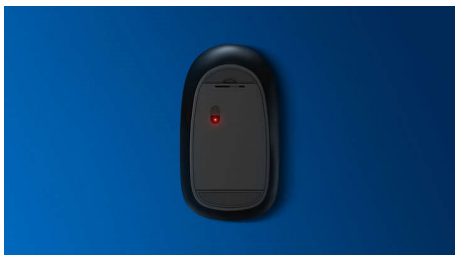

Plug and Play

- Enkle kablede plug-and-play-baserte USB-tilkoblinger

Philips-pålitelighet

- Holdbare knapper som tåler millioner av klikk

Komfortabel og nøyaktig kontroll

- Utforming for behagelig bruk med både høyre og venstre hånd
- Ergonomisk musedesign for komfortabel bruk
- Optisk sporing med høy oppløsning for jevn kontroll

Avansert teknologi for optimal ytelse

- Opptil 1200 DPI

PHILIPS

Kablet mus
Plug and play Optisk sensor, Opptil 1200 DPI

SPK7207BL/01

Høydepunkter

Jevn optisk sporing

Optisk sporing med høy oppløsning for jevn kontroll

Knapper som tåler millioner av klikk

Holdbare knapper som tåler millioner av klikk

Musedesign for bruk med begge hender

Utforming for behagelig bruk med både høyre og venstre hånd

Komfortabelt, ergonomisk design

Ergonomisk musedesign for komfortabel bruk

Plug-and-play

Enkle kablede plug-and-play-baserte USB-tilkoblinger

Opptil 1200 DPI

Denne musen gir presis sporing på opptil 1200 DPI med høyere utjevning og nøyaktighet.