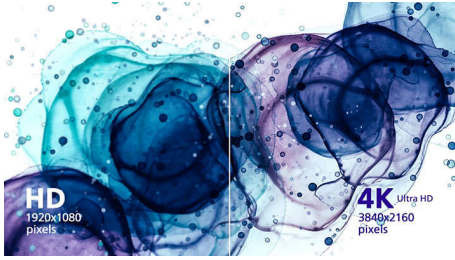

Philips Evnia Gaming
Monitor
4K UHD 游戏显示器

Evnia 5000

27 英寸 (68.5 厘米)
3840 x 2160 (4K 超高清)

27M2N5810

充分提升您的游戏体验

这款显示器专为寻求 4K 体验的游戏玩家而设计。凭借 1 毫秒 MPRT、160Hz 刷新率和 4K UHD 分辨率，让游戏玩家获享生动、高品质的画面体验。

专为游戏需求而设计的功能

- LowBlue 模式，高效保护视力
- 专为游戏玩家而优化的 SmartImage 游戏模式
- Ambiglow 利用光环提升您的娱乐体验
- EasySelect 菜单切换键，快速访问屏幕菜单
- SmartErgoBase 可实现人性化的人体工程学调节

专为快速操作而打造

- 160 赫兹刷新率，呈现出色顺畅的逼真图像
- 低输入迟滞可减少设备和显示器之间的延迟时间
- 1 毫秒 MPRT 快速响应，展现清晰图像，让您畅玩游戏

沉浸式视觉效果

- IPS LED 宽视角技术，确保图像和颜色精确度
- UltraClear 4K 超高清 (3840x2160) 分辨率，十分精确
- DisplayHDR 400 提供更逼真和出色的视觉画面

EVNIA

PHILIPS

4K UHD 游戏显示器

Evnia 5000 27 英寸 (68.5 厘米), 3840 x 2160 (4K 超高清)

产品亮点

UltraClear 4K UHD 分辨率

这些飞利浦显示屏采用高性能面板, 可提供 UltraClear 4K UHD (3840 x 2160) 分辨率图像。无论您需要 CAD 解决方案清晰图像的高要求专业人员, 还是处理大型电子表格的金融高手, 飞利浦显示屏都能为您呈现栩栩如生的图像和图形。