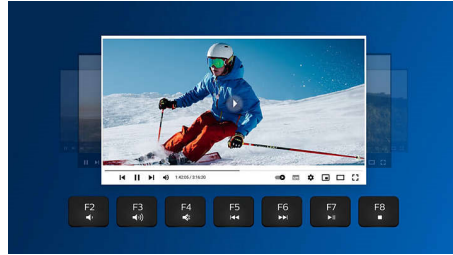

Plynulé optické sledování pohybu

Plynulé ovládání díky optickému sledování pohybu s vysokým rozlišením

Pohodlné a ergonomické provedení

Pohodlné a ergonomické provedení myši přináší skvělý pocit

Vyšší odolnost kláves

Díky vyšší odolnosti vydrží klávesy miliony stisknutí

multimediální zkratky

Díky multimediálním zkratkám můžete snadno přepínat mezi hudbou, hlasitostí nebo ovládáním videa. To vše jedním kliknutím.

Až 1 200 DPI

Myš nabízí precizní sledování až 1 200 DPI s vysokým vyhlazováním a skvělou přesností.

Nízké klávesy

Nízké klávesy dodávají klávesnici stylový vzhled a při psaní jsou rychlé a responzivní.

Specifikace

OS/Systémové požadavky