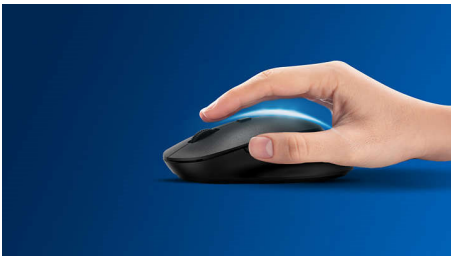

Pokročilá technologie pro dokonalý výkon

- Až 1 200 DPI

Komfortní a přesné ovládání

- Pohodlné a ergonomické provedení myši přináší skvělý pocit
- Plynulé ovládání díky optickému sledování pohybu s vysokým rozlišením

Plynulé optické sledování pohybu

Plynulé ovládání díky optickému sledování pohybu s vysokým rozlišením

Pohodlné a ergonomické provedení

Pohodlné a ergonomické provedení myši přináší skvělý pocit

Vyšší odolnost kláves