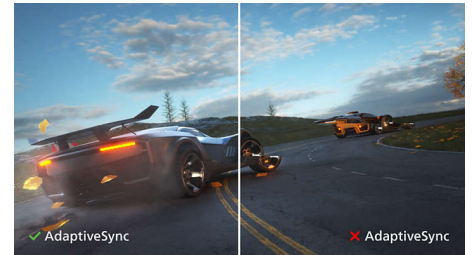

Tehnologie de sincronizare adaptivă

Jocurile nu ar trebui să presupună o alegere între redare sacadată și cadre întrerupte. Obține performanțe fluide, fără artefacte, practic la orice rată de cadre cu tehnologia de sincronizare adaptivă, reîmprospătarea lină și rapidă și timpul de răspuns ultrarapid.