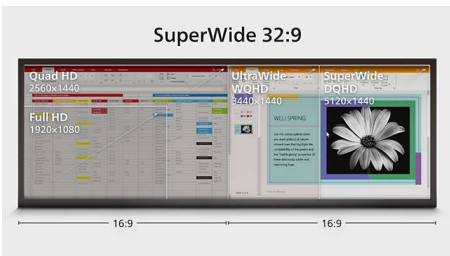

PHILIPS

Zaobljeni 32:9 SuperWide monitor s priključkom USB-C
Serija 5000 49 (dijagonala 48,8" / 124 cm), 5120 x 1440 (Dual QHD)

49B2U5900CH/00

Istaknute značajke

Zaobljeni dizajn monitora

Stolni monitori pružaju osobni korisnički doživljaj, što vrlo dobro odgovara zaobljenom dizajnu. Zaobljeni zaslon na sredini stola pruža ugodan, a ipak suptilan efekt prikaza koji će vas zaokupiti.

32:9 SuperWide

49-inčni 32:9 SuperWide zaslon rezolucije 5120 x 1440 dizajniran je kao zamjena za konfiguracije s više zaslona, za iznimno širok prikaz. Dojam je kao da imate dva 27-inčna 16:9 Quad HD zaslona jedan uz drugi. SuperWide monitori nude zaslonsku površinu dvaju monitora bez kompliciranog konfiguriranja.