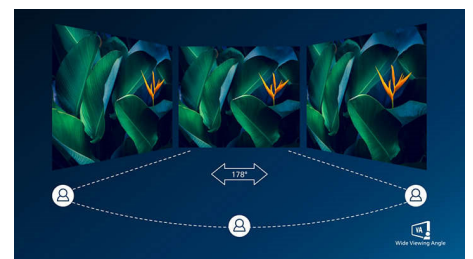

VA zaslon

VA LED zasloni tvrtke Philips koriste naprednu tehnologiju okomitog poravnjenja u više domena zahvaljujući kojoj postižu izuzetno visoke omjere statičkog kontrasta, što rezultira iznimno živopisnim slikama jarkih boja. Standardne uredske aplikacije prikazuju bez poteškoća, a naročito su pogodni za fotografije, pretraživanja interneta, filmove, igre i zahtjevu grafičku obradu. Zahvaljujući optimiziranoj tehnologiji za upravljanje pikselima, osiguravaju izuzetno širok kut gledanja od 178/178 stupnjeva, što rezultira čistom slikom.