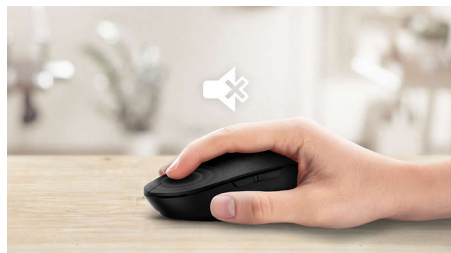

Tę mysz możesz zabrać ze sobą wszędzie. Mysz jest wyposażona w łączność bezprzewodową 2,4 G i idealnie mieści się w dłoni i torbie oraz ma czujnik optyczny, który sprawia, że sterowanie jest proste i intuicyjne.

- Kształt dopasowany do lewej i prawej ręki
- Wygodna, ergonomiczna konstrukcja myszy zapewnia przyjemne użytkowanie
- Śledzenie optyczne w wysokiej rozdzielczości zapewnia płynne sterowanie

Zaawansowana technologia zapewniająca najwyższą wydajność

Śledzenie optyczne w wysokiej rozdzielczości zapewnia płynne sterowanie

Wygodna, ergonomiczna konstrukcja

Wygodna, ergonomiczna konstrukcja myszy zapewnia przyjemne użytkowanie

Przyciski wytrzymują miliony kliknięć

Przyciski są trwałe i wytrzymują miliony kliknięć

Zmniejszona głośność dźwięku kliknięcia

Zmniejszona głośność dźwięku kliknięcia, cicha praca i komfort

Połączenie bezprzewodowe 2,4 G

Ogranicz ilość przewodów komputerowych na stanowisku. W przypadku każdej klawiatury/myszy wyposażonej w tę funkcję można podłączyć akcesorium do dowolnego komputera PC za pośrednictwem szybkiego połączenia bezprzewodowego 2,4 GHz. Prosty proces konfiguracji, wraz z eleganckim wyglądem akcesorium, z pewnością sprawi, że przestrzeń robocza będzie wyglądać czysto i bez przewodów.