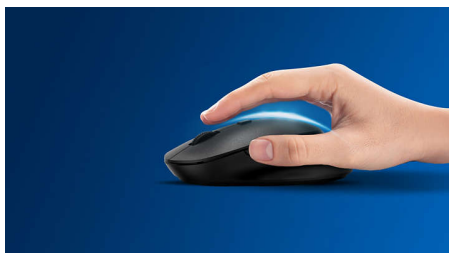

Tę mysz możesz zabrać ze sobą wszędzie. Mysz jest wyposażona w łączność bezprzewodową 2,4 G i idealnie mieści się w dłoni i torbie oraz ma czujnik optyczny, który sprawia, że sterowanie jest proste i intuicyjne.

- Kształt dopasowany do lewej i prawej ręki
- Wygodna, ergonomiczna konstrukcja myszy zapewnia przyjemne użytkowanie
- Śledzenie optyczne w wysokiej rozdzielczości zapewnia płynne sterowanie

Zaawansowana technologia zapewniająca najwyższą wydajność

- Do 1600 DPI

Cicha konstrukcja

- Zmniejszona głośność dźwięku kliknięcia, cicha praca i komfort

3000 series

Mysz bezprzewodowa

SPK7307BL/00

Zalety

Płynne śledzenie optyczne

Śledzenie optyczne w wysokiej rozdzielczości zapewnia płynne sterowanie

Wygodna, ergonomiczna konstrukcja

Wygodna, ergonomiczna konstrukcja myszy zapewnia przyjemne użytkowanie

Przyciski wytrzymują miliony kliknięć