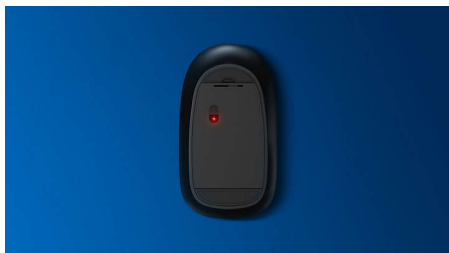

Tę mysz możesz zabrać ze sobą wszędzie. Mysz jest wyposażona w łączność bezprzewodową 2,4 G i idealnie mieści się w dłoni i torbie oraz ma czujnik optyczny, który sprawia, że sterowanie jest proste i intuicyjne.

- Kształt dopasowany do lewej i prawej ręki
- Wygodna, ergonomiczna konstrukcja myszy zapewnia przyjemne użytkowanie
- Śledzenie optyczne w wysokiej rozdzielczości zapewnia płynne sterowanie

Zaawansowana technologia zapewniająca najwyższą wydajność

- Do 1600 DPI

Cicha konstrukcja

- Zmniejszona głośność dźwięku kliknięcia, cicha praca i komfort

3000 series

Mysz bezprzewodowa

SPK7307BL/00

Zalety

Płynne śledzenie optyczne

Śledzenie optyczne w wysokiej rozdzielczości zapewnia płynne sterowanie

Wygodna, ergonomiczna konstrukcja

Wygodna, ergonomiczna konstrukcja myszy zapewnia przyjemne użytkowanie

Przyciski wytrzymują miliony kliknięć