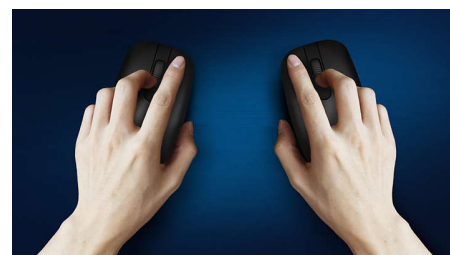

Tę mysz możesz zabrać ze sobą wszędzie. Mysz jest wyposażona w łączność bezprzewodową 2,4 G i idealnie mieści się w dłoni i torbie oraz ma czujnik optyczny, który sprawia, że sterowanie jest proste i intuicyjne.

- Kształt dopasowany do lewej i prawej ręki
- Wygodna, ergonomiczna konstrukcja myszy zapewnia przyjemne użytkowanie
- Śledzenie optyczne w wysokiej rozdzielczości zapewnia płynne sterowanie

Zaawansowana technologia zapewniająca najwyższą wydajność

Śledzenie optyczne w wysokiej rozdzielczości zapewnia płynne sterowanie

Wygodna, ergonomiczna konstrukcja

Wygodna, ergonomiczna konstrukcja myszy zapewnia przyjemne użytkowanie

Przyciski wytrzymują miliony kliknięć

Możliwość obsługi przez osoby leworęczne

Kształt dopasowany do lewej i prawej ręki

Inteligentne oszczędzanie energii

Dzięki funkcji inteligentnego oszczędzania energii ta mysz może przejść w tryb czuwania, a tym samym oszczędzać energię, gdy nie jest używana.