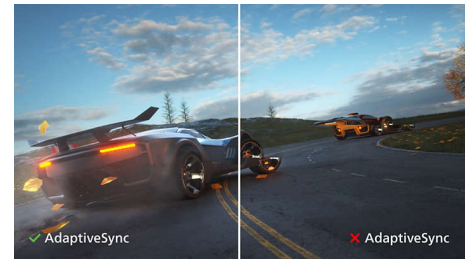

Технологія Adaptive-Sync

Ігри не мають бути вибором між переривчастим відтворенням і спотворенням. Насолоджуйтеся плавним відтворенням без дефектів практично за будь-якої частоти кадрів завдяки технології Adaptive-Sync, плавному швидкому оновленню та надшвидкому часу відповіді.