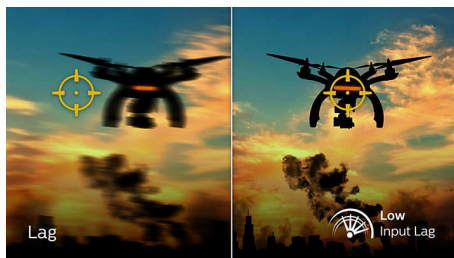

Χαμηλή καθυστέρηση εισόδου

Η καθυστέρηση εισόδου είναι το χρονικό διάστημα που μεσολαβεί μεταξύ της εκτέλεσης μιας ενέργειας με τις συνδεδεμένες συσκευές και την προβολή του αποτελέσματος στην οθόνη. Η χαμηλή καθυστέρηση εισόδου μειώνει τον χρόνο καθυστέρησης μεταξύ της εισαγωγής μιας εντολής από τις συσκευές προς την οθόνη και βελτιώνει σε σημαντικό βαθμό την αίσθηση ενώ παίζετε παιχνίδια με ευαισθησία στις απότομες κινήσεις, ιδιαίτερα σημαντικό χαρακτηριστικό για όσους παίζουν γρήγορα και ανταγωνιστικά παιχνίδια.

27M1N3200ZS/00