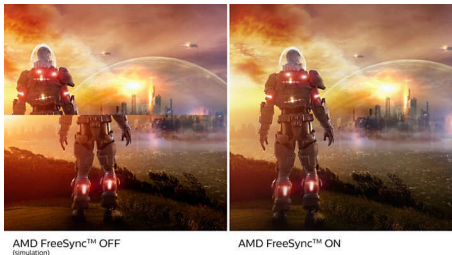

Οθόνη παιχνιδιού Full HD
Εννια 3000 27" (68,5 εκ.), 1920 x 1080 (Full HD)

Χαρακτηριστικά

AMD FreeSync™ Premium

Η αστάθεια παιχνιδιού και τα κατεστραμμένα καρέ δεν αρμόζουν στο gaming. Η τεχνολογία AMD FreeSync™ Premium προσφέρει στους σοβαρούς παίκτες μια ομαλή εμπειρία παιχνιδιού χωρίς διακοπές και τρεμόπαιγμα, σε κορυφαία απόδοση. Δεν υπάρχουν συμβιβασμοί, το παιχνίδι έχει σίγουρα υψηλό ρυθμό ανανέωσης, χαμηλή αντιστάθμιση ρυθμού καρέ και χαμηλό χρόνο αναμονής.