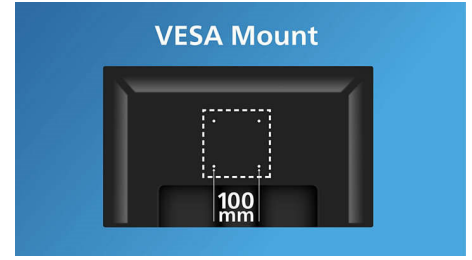

高性能パネルを採用した、このフィリップスのディスプレイは、ウルトラクリア 4K UHD (3840 x 2160) 解像度の映像を実現します。3D グラフィックアプリケーションを使用し、CAD できわめて詳細な画像を必要とする方や、膨大な量のスプレッドシートで財務ウィザードを使用する方も、フィリップスのディスプレイなら、映像やグラフィックを鮮やかに表示することができます。

Adaptive-Sync テクノロジー

便利な VESA 取り付け金具

便利な VESA 取り付け金具

内蔵ステレオスピーカー

1組の高品質ステレオスピーカーがディスプレイデバイスに組み込まれています。スピーカーが見える前方放射型、見えない下方放射型、上方放射型、後方放射型など、モデルとデザインにより異なります。

DisplayPort 接続

DisplayPort は、データを変換せずに PC からモニターへ転送するデジタルリンクです。DVI 基準よりも高い性能を持つこのポートは、最長 15 メートルのケーブルに対応し、最高 10.8 Gbps / 秒のデータ転送を行うことができます。この高いパフォーマンスと無遅延により、最速のイメージングとリフレッシュレートを得られるため、一般的なオフィスや家庭での用途のほか、要求の厳しいゲームや映画、ビデオ編集などの用途の選択肢としても最適です。また、DisplayPort は、さまざまなアダプターの使用を通じた相互運用性も念頭に置いています。