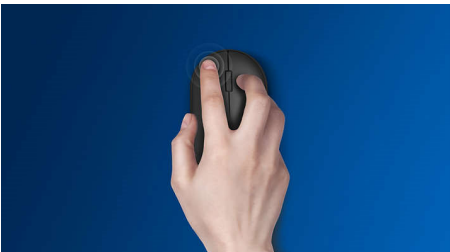

Gumbi za milijun pritisaka

Gumbi za milijun pritisaka osiguravaju dugotrajnost