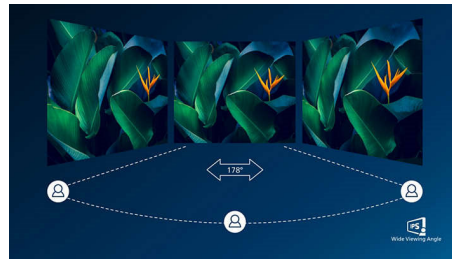

Rychlá odezva MPRT 1 ms

MPRT (doba odezvy pohybu obrazu) je intuitivnější způsob popisu doby odezvy, která přímo vyjadřuje dobu trvání od zjištění rozmazaného šumu po čisté a ostré snímky. Herní konzole Philips s 1ms MPRT efektivně odstraňuje šmouhy a rozmazání pohybu, poskytuje ostřejší a přesný obraz pro lepší herní zážitek. Nejlepší volba pro hraní napínavých her a her citlivých na trháni.

Technologie IPS

Displeje IPS využívají pokročilou technologii, která přináší zvláště široké úhly sledování 178/178 stupňů: displej lze tedy sledovat téměř z libovolného úhlu. Na rozdíl od standardních panelů TN poskytují displeje IPS pozoruhodně ostrý obraz se živoucími barvami, takže jsou ideální nejen pro fotografie, filmy a procházení internetu, ale lze je využít i pro profesionální aplikace, které za všech okolností vyžadují přesné barvy a konzistentní jas.