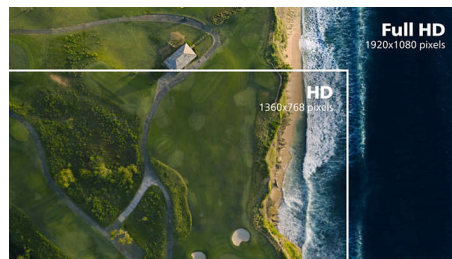

Displej 16:9 Full HD

Na kvalitě obrazu záleží. Běžné displeje poskytují kvalitu, ale vy očekáváte víc. Tento displej nabízí vylepšené rozlišení Full HD 1920 x 1080. Díky rozlišení Full HD zajišťujícímu ostrý detail a vysokému jasů vzniká neuvěřitelný kontrast a realistické barvy, které dodají obrazu na opravdovosti.