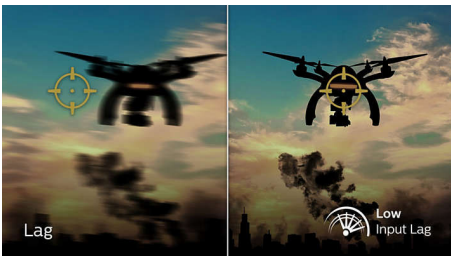

Низкая задержка ввода

Задержка ввода — это время, которое проходит между выполнением действия на подключенных устройствах и выведением результата на экран. Низкая задержка ввода сокращает временной интервал между вводом команды на ваших устройствах и принятием сигнала монитором, значительно облегчая прохождение видеоигр с