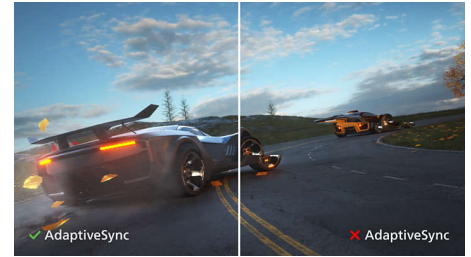

Technológia Adaptive-Sync

Hráči sa pri hraní zvykli stretávať so sekaním a zamrzaním obrazu. Technológia Adaptive-Sync zabezpečuje plynulé rýchle obnovovanie obrazu a mimoriadne rýchly čas odozvy – to všetko je zárukou plynulého výkonu bez akýchkoľvek artefaktov pri prakticky akejkoľvek rýchlosti zobrazovania snímok.