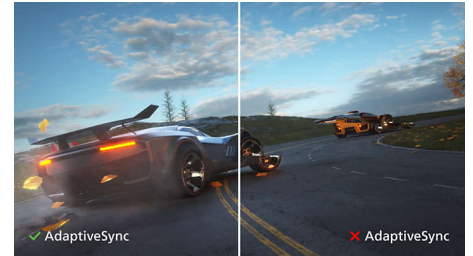

Adaptive-Sync-technologie

Gaming hoort geen keuze te zijn tussen stotterende gameplay en haperende frames. Geniet van vloeiende, artefactvrije prestaties bij vrijwel elke framesnelheid met adaptieve synchronisatietechnologie, de soepele en snelle verversing en de uiterst snelle reactietijd.