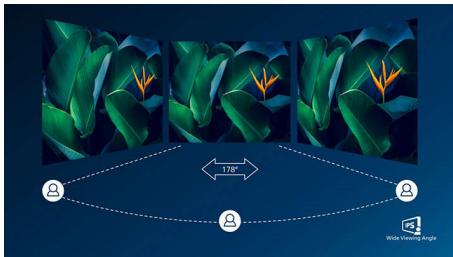

Philips
フル HD 液晶モニター

V Line

27 インチ (68.6 cm)
1920 x 1080 (フル HD)

273V7QJAW

画面の端から端までくっきり 鮮やかな映像

コンパクトかつスリムなデザインで、画面の端から端まで高画質の映像を映し出す、目にやさしいディスプレイです。

お好みの空間にフィットするデザイン

- VESA マウントによる使いやすさの向上

目にやさしい

- 活字を読むのに最適な EasyRead モード
- 目の疲れを軽減するちらつき防止テクノロジー
- 目に優しいローブルーモード

真のマルチメディアを体験

- オーディオ用内蔵スピーカーですっきりした作業環境を
- SmartConnect (DisplayPort、HDMI、VGA 接続)

いつでも鮮明な映像

- リッチブラック (混色の黒) の細部の表示に対応する SmartContrast
- IPS LED ワイド表示テクノロジーで画像と色を正確に表現
- 細部までくっきり再現する 16:9 フル HD ディスプレイ
- 画像設定の最適化が簡単な SmartImage
- 縁が狭く、シームレスな外観

PHILIPS

フル HD 液晶モニター
V Line 27 インチ (68.6 cm) , 1920 x 1080 (フル HD)

特長

IPS テクノロジー

IPS ディスプレイは、178/178 度の超広視野角を実現する先進テクノロジーを採用し、ほとどの角度からでもディスプレイを見ることができます。IPS ディスプレイは、標準的な TN パネルと異なり、画像を鮮やかな色彩でくっきりと表示します。このため、写真、映画、ウェブの閲覧だけでなく、色の正確性や一貫した明るさを常に求める専門用途にも最適です。

仕様

画像/表示

- パネルサイズ: 27 インチ / 68.6 cm
- 縦横比: 16:9
- 液晶パネルの種類: IPS テクノロジー
- バックライトの種類: W-LED システム
- ピクセルピッチ: 0.311 x 0.311 mm
- 最適解像度: 1920 x 1080 @ 60 Hz
- 明るさ: 250 cd/m²
- 表示色数: 約 1677 万色
- コントラスト比 (標準値): 1000:1
- SmartContrast: 10,000,000:1
- 応答時間 (標準値): 4 ミリ秒 (GTG) *
- 表示角度: 178° (横) / 178° (縦), C/R > 10 の場合
- 有効表示領域: 597.89 (横) x 336.31 (縦)
- スキャン周波数: 30 ~ 83kHz (横) / 56 ~ 76Hz (縦)
- sRGB: 有
- Flicker-Free: 有
- ピクセル密度: 82 PPI
- ローブルーモード: 有
- ディスプレイ画面コーティング: アンチグレア、3H、ヘイズ 25%