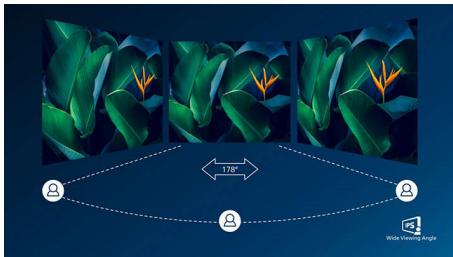

Philips
フル HD 液晶モニター

V Line

27 インチ (68.6 cm)
1920 x 1080 (フル HD)

273V7QJAW

画面の端から端までくっきり 鮮やかな映像

コンパクトかつスリムなデザインで、画面の端から端まで高画質の映像を映し出す、目にやさしいディスプレイです。

お好みの空間にフィットするデザイン

- VESA マウントによる使いやすさの向上

目にやさしい

- 活字を読むのに最適な EasyRead モード
- 目の疲れを軽減するちらつき防止テクノロジー
- 目に優しいローブルーモード

真のマルチメディアを体験

- オーディオ用内蔵スピーカーですっきりした作業環境を
- SmartConnect (DisplayPort、HDMI、VGA 接続)

いつでも鮮明な映像

- リッチブラック (混色の黒) の細部の表示に対応する SmartContrast
- IPS LED ワイド表示テクノロジーで画像と色を正確に表現
- 細部までくっきり再現する 16:9 フル HD ディスプレイ
- 画像設定の最適化が簡単な SmartImage
- 縁が狭く、シームレスな外観

PHILIPS

フル HD 液晶モニター
V Line 27 インチ (68.6 cm) , 1920 x 1080 (フル HD)

特長

IPS テクノロジー

IPS ディスプレイは、178/178 度の超広視野角を実現する先進テクノロジーを採用し、ほとどの角度からでもディスプレイを見ることができます。IPS ディスプレイは、標準的な TN パネルと異なり、画像を鮮やかな色彩でくっきりと表示します。このため、写真、映画、ウェブの閲覧だけでなく、色の正確性や一貫した明るさを常に求める専門用途にも最適です。

仕様

接続

- 信号入力: VGA (アナログ), HDMI (デジタル、HDCP), DisplayPort 1.2
- 同期入力: 個別の同期, グリーンで同期
- オーディオ (入/出): PC オーディオ入力, ヘッドホン出力

画像/表示

- パネルサイズ: 27 インチ / 68.6 cm
- 縦横比: 16:9
- 液晶パネルの種類: IPS テクノロジー
- バックライトの種類: W-LED システム
- ピクセルピッチ: 0.311 x 0.311 mm
- 最適解像度: 1920 x 1080 @ 60 Hz
- 明るさ: 250 cd/m²
- 表示色数: 約 1677 万色
- コントラスト比 (標準値): 1000:1
- SmartContrast: 10,000,000:1
- 応答時間 (標準値): 4 ミリ秒 (GTG) *
- 表示角度: 178° (横) / 178° (縦), C/R > 10 の場合
- 有効表示領域: 597.89 (横) x 336.31 (縦)
- スキャン周波数: 30 ~ 83kHz (横) / 56 ~ 76Hz (縦)
- sRGB: 有
- Flicker-Free: 有
- ピクセル密度: 82 PPI
- ローブルーモード: 有
- ディスプレイ画面コーティング: アンチグレア、3H、ヘイズ 25%