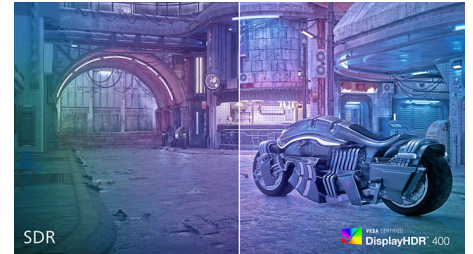

DisplayHDR 400

DisplayHDR 400 s VESA certifikatom predstavlja značajan napredak u odnosu na obične SDR zaslone. Za razliku od drugih monitora koji "podržavaju HDR", pravi DisplayHDR 400 stvara nevjerovatnu svjetlinu, kontrast i boje. Uz globalno zatamnjenje i vršne svjetline do 400 nita, slika oživljava uz uočljivo naglašavanje dubljih, nijansiranih crnih. Stvara puniju paletu bogatih novih boja, pružajući vizualni doživljaj koji očarava osjetila.