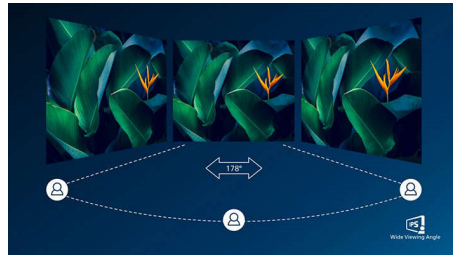

IPS-Technologie

IPS-Monitore verwenden eine fortschrittliche Technologie, die für einen besonders großen Blickwinkel von 178/178 Grad sorgt und es so ermöglicht, Inhalte auf dem Monitor aus nahezu jedem Winkel zu sehen! Im Gegensatz zur standardmäßigen TN-Technologie erhalten Sie mit IPS herausragend scharfe Bilder mit lebendigen Farben. Dadurch eignet sich die Technologie nicht nur ideal für Fotos, Filme und Internet, sondern auch für professionelle Anwendungen mit hohen Anforderungen an Farbtreue und Farbkonsistenz.