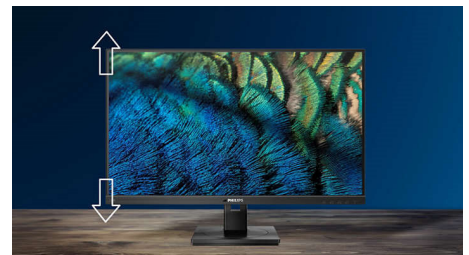

Philips Monitor
Full HD-LCD-Display

1000er Serie

68,6 cm (27")
1.920 x 1.080 (Full HD)

27E1N1300AE

Höhere Produktivität dank USB-C-Konnektivität

Mit diesem Monitor bleiben Sie in Verbindung. Dank seiner Ausstattung, die u. a. USB-C 3.2 mit Power Delivery umfasst, können Benutzer ihr verbundenes Gerät aufladen und nahtlos arbeiten – alles mit nur einem Kabel. Das hat außerdem den Vorteil, dass der Arbeitsplatz immer aufgeräumt ist.

16:9 Full-HD Monitor

Bildqualität zählt. Herkömmliche Monitore bieten zwar Qualität, doch Sie erwarten mehr. Dieser Monitor verfügt über eine verbesserte Full-HD-Auflösung von 1.920 x 1.080. Mit Full-HD für klare Details mit hoher Helligkeit, unglaublichen Kontrasten und realistischen Farben können Sie realistische Bilder genießen.

Höhenverstellbarer Ergo Fuß

Der höhenverstellbare Ergo Fuß ist ein benutzerfreundlicher Philips Monitor-Standfuß, der neigbar und höhenverstellbar ist und so individuelle Anpassungen sowie ein komfortables und effizientes Arbeiten ermöglicht.