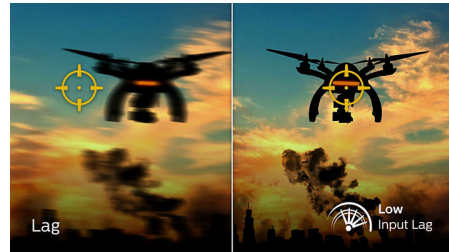

Tương thích NVIDIA® G-SYNC®

Khi chơi các game cường độ cao với tốc độ làm mới cao, hiện tượng xé hình có thể xuất hiện nếu không có khả năng đồng bộ hóa đồ họa tối ưu. Màn hình Philips này được chứng nhận tương thích NVIDIA® G-SYNC®, giảm hiện tượng xé hình và đồng bộ hóa tốc độ làm mới của màn hình với đầu ra của card đồ họa để có trải nghiệm chơi game mượt mà hơn. Các cảnh trong game xuất hiện ngay lập tức, các đối tượng trông sắc nét hơn và gameplay mượt mà, mang đến cho bạn trải nghiệm hình ảnh tuyệt đẹp và lợi thế cạnh tranh quan trọng.

Tốc độ làm mới 240 Hz cực nhanh

Trong khi chơi các game hành động cường độ cao hấp dẫn, tốc độ làm mới 240 Hz cực nhanh giúp tăng cường trải nghiệm chơi game siêu

mượt mà, không có độ trễ. Màn hình Philips này kéo lại hình ảnh hiển thị lên tới 240 lần trên giây, nhanh hơn so với màn hình chuẩn. Đặc biệt đối với các game có nhịp độ nhanh như FPS và game đua xe, 240 Hz cho hình ảnh chuyển động và rõ nét vượt trội. Với màn hình Philips 240 Hz, các chuỗi hành động trong trò chơi trông không bị rung và không có bóng mờ. Bạn sẽ có trải nghiệm trò chơi phong phú và chân thực hơn.

Độ trễ đầu vào thấp

Độ trễ đầu vào là độ trễ xảy ra giữa thời điểm thiết bị kết nối bắt đầu gửi khung hình lên màn hình và thời điểm màn hình thực sự hiển thị khung hình đó. Độ trễ đầu vào thấp giúp giảm thời gian chậm trễ giữa nhập lệnh từ thiết bị của bạn đến màn hình, cải thiện đáng kể hiệu quả khi chơi các game thi đấu tốc độ cao.