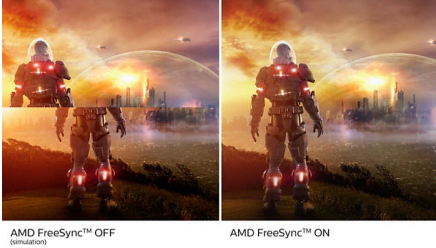

Hình ảnh sống động

- Màn hình Full HD 16:9 cho hình ảnh chi tiết sinh động
- Công nghệ góc nhìn rộng IPS LED cho độ chính xác hình ảnh và màu sắc
- SmartImage HDR cho phép xem tối ưu nội dung HDR của bạn

Mang lại cho bạn lợi thế cạnh tranh khi chơi game

- Tốc độ làm mới 240 Hz cực nhanh để chơi game hầu như không có độ trễ
- Tốc độ cực nhanh 0,5 ms cho hình ảnh sắc nét và chơi game mượt mà
- AMD FreeSync™ Premium; chống xé hình, chống lấp hình, chơi game mượt
- Độ trễ đầu vào thấp giúp giảm thời gian trễ tín hiệu giữa thiết bị và màn hình
- Đạt chứng nhận tương thích với NVIDIA® G-SYNC® để chơi game nhanh, mượt mà

Gaming Monitor

Màn hình chơi game Full HD

27M1N5200P/69

Những nét chính

AMD FreeSync™ Premium

Không nên chọn chơi game nếu game bị giật hình hoặc khung hình bị nứt. Công nghệ AMD FreeSync™ Premium mang đến trải nghiệm chơi game mượt mà, không bị xé hình với hiệu năng cao nhất. Các game thủ có thể tự tin chơi game với tốc độ làm mới cao, bù tốc độ khung hình thấp và độ trễ thấp.