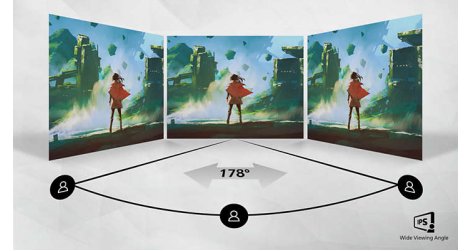

Công nghệ IPS

Màn hình IPS sử dụng công nghệ tiên tiến cho bạn góc nhìn rộng 178/178 độ, cho phép xem màn hình từ gần như bất kỳ góc nào. Không như bảng TN chuẩn, màn hình IPS cho bạn hình ảnh sinh động cao với màu sắc sống động, giúp cho màn hình không chỉ lý tưởng cho các ứng dụng xem ảnh, video và duyệt web, mà cho cả các ứng dụng chuyên nghiệp yêu cầu luôn có độ chính xác màu và độ sáng ổn định.