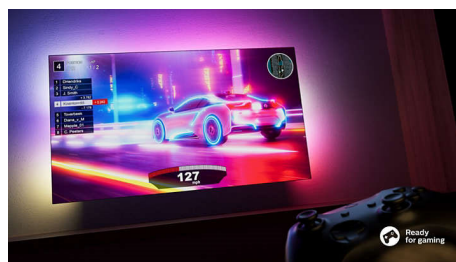

Vhodný ke hraní

Díky HDMI 2.0 s plynulou grafikou pro rychlé hraní si užijete také nejlepší zážitek s herní konzolí. Televizor se pyšní podporou technologie VRR a se zapnutím konzole se

automaticky aktivuje nastavení s nízkou latencí. Herní režim Ambilight ještě umocní váš zážitek.

Udržitelné materiály

Tenký stojan tohoto Ambilight TV je dostatečně vysoký, aby se pod TV vešel soundbar. Funkci Ambilight můžete využít jako náladové osvětlení i v době, kdy právě nesledujete televizi. Dálkový ovladač televizoru využívá recyklované plasty, v našem obalu se využívá recyklovaný karton s certifikací FSC a vložené letáky jsou vytisknuty na recyklovaném papíru.