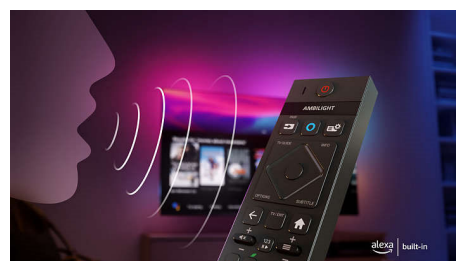

Hlasové ovládání AI.

Budete si moct vybrat z několika hlasových asistentů! Na dálkovém ovladači stisknete tlačítko aplikace Alexa a pomocí hlasového vyhledávání můžete vyhledávat filmy a pořady, získat doporučení, ovládat kompatibilní chytrá domácí zařízení a další. Nebo můžete ovládat televizor prostřednictvím chytrých reproduktorů Google.