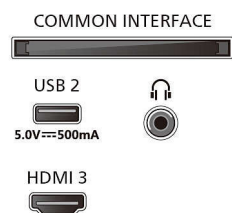

Specifikace

Ambilight

- Funkce Ambilight: Funkce přizpůsobení barvě stěn, Světelný režim Lounge, Hudba s funkcí Ambilight, AmbiSleep, Budík s efektem svítání, Animace FTI Ambilight
- Verze Ambilight: třístranný

Obraz/displej

- Úhlopříčka obrazovky (palce): 65 palců
- Úhlopříčka obrazovky (metrická): 164 cm

- Displej: 4K Ultra HD LED
- Rozlišení panelu: 3840 x 2160
- Systém obrazu: Pixel Precise Ultra HD

Rozlišení vstupu displeje:

- Rozlišení – obnovovací frekvence: 576p – 50 Hz, 640 x 480 – 60 Hz, 720p – 50 Hz, 60 Hz, 1920 x 1080p – 24/25/30/50/ 60 Hz, 2560 x 1440 – 60 Hz, 3840 x 2160p – 24/25/30/50/60 Hz

Tuner/příjem/vysílání

- Digitální příjem: DVB-T/T2/T2@HEVC/C/S/S2
- Průvodce televizními programy*: Průvodce EPG na 8 dnů
- Indikace úrovně signálu
- Teletext: Teletext s pamětí 1 000 stránek
- Podpora HEVC

Smart TV

- Aplikace SmartTV*: Netflix, HBO, YouTube,

Connections

Side